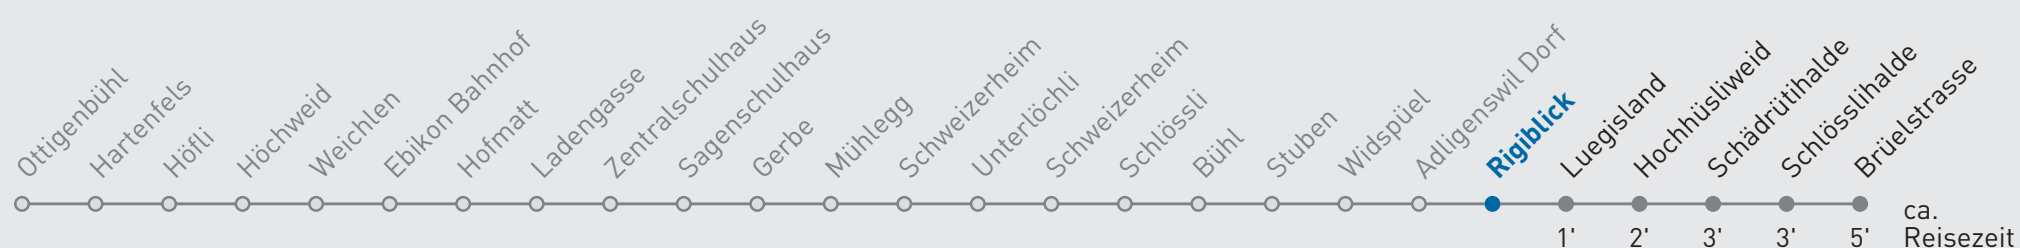

# 26 Luzern Brüelstrasse

Rigiblick

🕒	Montag-Freitag	Samstag	Sonn- und Feiertag	🕒
5	23 49	23 49	24 53	5
6	20 50	20 50	18 48	6
7	20 50	20 49	18 48	7
8	20 49	19 49	18 48	8
9	19 49	19 49	18 52	9
10	19 49	19 49	22 52	10
11	19 49	19 49	22 52	11
12	19 49	19 49	22 52	12
13	19 49	19 49	22 52	13
14	19 49	19 49	22 52	14
15	19 49	19 49	22 52	15
16	19 49	19 49	22 52	16
17	20 50	19 49	22 52	17
18	20 50	19 49	22 52	18
19	20 49	19 49	22 52	19
20	19 49	19 49	19 49	20
21	19 49	19 49	19 49	21
22	19 52	19 52	19 52	22
23	22 52	22 52	22 52	23
0	22	22	22	0

Gültig von 10.12.2023 - 14.12.2024. Als Sonntage gelten folgende Feiertage: 25.12., 26.12.2023, 01.01., 02.01., 29.03., 01.04., 09.05., 20.05., 30.05., 01.08., 15.08., 01.11., 08.12.2024.

Für die Abnahme der Anschlüsse und Einhaltung des Fahrplanes besteht keine Gewähr.  
Verkehrsbetriebe Luzern AG, Tribtschenstrasse 65, 6002 Luzern, www.vbl.ch, Tel: 041 369 65 65

Echtzeit