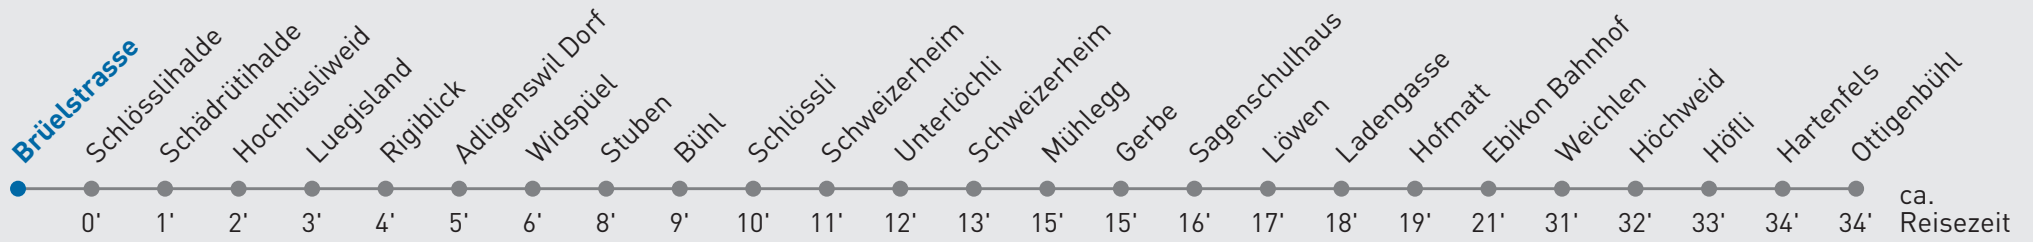

26 Unterlöchli — Ebikon Ottigenbühl

Brüelstrasse

🕒	Montag-Freitag	Samstag	Sonn- und Feiertag	🕒
5	31	31	31	5
6	01 31	01 31	04 34	6
7	01 31	01 31	04 34	7
8	01 31	01 31	04 34	8
9	01 31	01 31	04 34	9
10	01 31	01 31	04 34	10
11	01 31	01 31	04 34	11
12	01 31	01 31	04 34	12
13	01 31	01 31	04 34	13
14	01 31	01 31	04 34	14
15	01 31	01 31	04 34	15
16	01 31	01 31	04 34	16
17	01 31	01 31	04 34	17
18	01 31	01 31	04 34	18
19	01 31	01 31	04 34	19
20	04 34	04 34	04 34	20
21	04 34	04 34	04 34	21
22	04 _A 34 _A	04 _A 34 _A	04 _A 34 _A	22
23	04 _A 34 _A	04 _A 34 _A	04 _A 34 _A	23
0	04 _A 50 _A	04 _A 50 _A	04 _A 50 _A	0