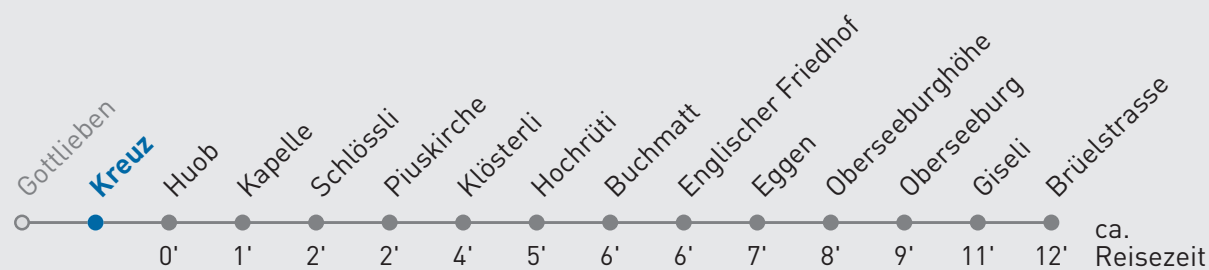

25 Luzern Brüelstrasse

Kreuz

🕒	Montag-Freitag	Samstag	Sonn- und Feiertag	🕒
6	13 43	14 44		6
7	13 43	14 44		7
8	13 44	14 44		8
9	14 44	14 44		9
10	14 44	14 44		10
11	14 44	14 44		11
12	14 44	14 44		12
13	14 44	14 44		13
14	14 44	14 44		14
15	14 44	14 44		15
16	14 44	14 44		16
17	14 44	14 44		17
18	14 44	14 44		18
19	14 44	14 44		19
20	14	14		20