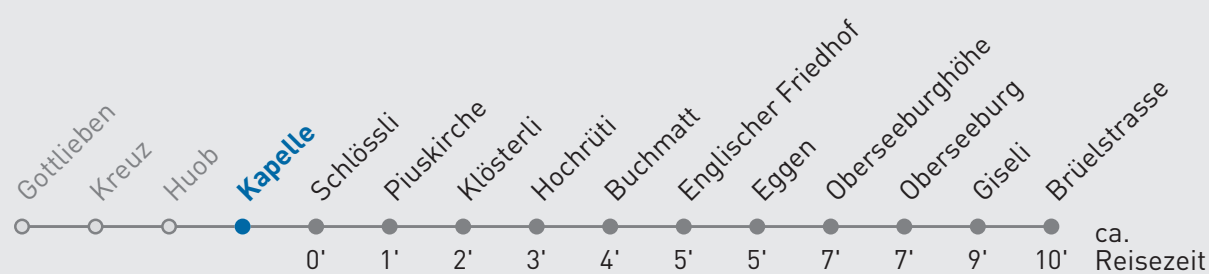

25 Luzern Brüelstrasse

Kapelle

🕒	Montag-Freitag	Samstag	Sonn- und Feiertag	🕒
6	15 45	15 45		6
7	15 45	16 46		7
8	15 46	16 46		8
9	16 46	16 46		9
10	16 46	16 46		10
11	16 45	16 46		11
12	15 45	16 46		12
13	15 45	16 46		13
14	16 46	16 46		14
15	16 46	16 46		15
16	16 46	16 46		16
17	16 46	15 45		17
18	16 46	15 45		18
19	15 45	15 45		19
20	15	15		20