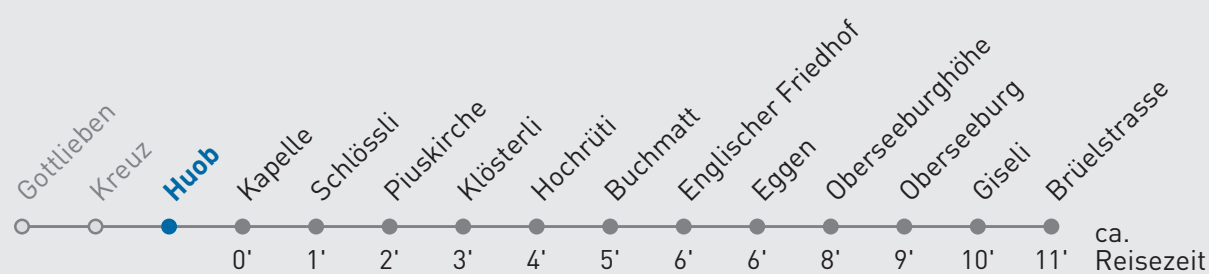

# 25 Luzern Brüelstrasse

Huob

🕒	Montag-Freitag	Samstag	Sonn- und Feiertag	🕒
<b>6</b>	14 44	14 44		<b>6</b>
<b>7</b>	14 44	15 45		<b>7</b>
<b>8</b>	14 45	15 45		<b>8</b>
<b>9</b>	15 45	15 45		<b>9</b>
<b>10</b>	15 45	15 45		<b>10</b>
<b>11</b>	15 45	15 45		<b>11</b>
<b>12</b>	15 45	15 45		<b>12</b>
<b>13</b>	15 45	15 45		<b>13</b>
<b>14</b>	15 45	15 45		<b>14</b>
<b>15</b>	15 45	15 45		<b>15</b>
<b>16</b>	15 45	15 45		<b>16</b>
<b>17</b>	15 45	15 45		<b>17</b>
<b>18</b>	15 45	15 45		<b>18</b>
<b>19</b>	15 45	14 44		<b>19</b>
<b>20</b>	14	14		<b>20</b>