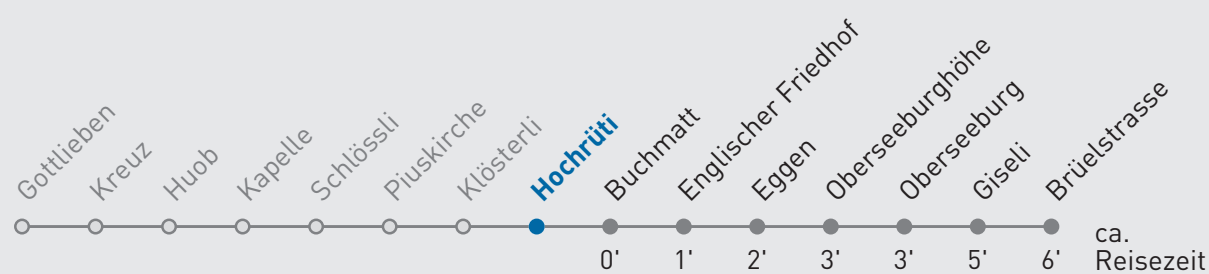

25 Luzern Brüelstrasse

Hochrüti

🕒	Montag-Freitag	Samstag	Sonn- und Feiertag	🕒
5	18 48	48	46	5
6	19 49	19 49	16 46	6
7	19 49	20 50	16 46	7
8	19 50	20 50	25 55	8
9	20 50	20 50	25 55	9
10	20 50	20 50	25 55	10
11	20 49	20 50	25 55	11
12	19 49	20 50	25 55	12
13	19 49	20 50	25 55	13
14	20 50	20 50	25 55	14
15	20 50	20 50	25 55	15
16	20 50	20 50	25 55	16
17	20 50	19 49	25 55	17
18	20 50	19 49	25 55	18
19	19 49	18 48	25 55	19
20	18 47	18 47	17 47	20
21	17 47	17 47	17 47	21
22	17 47	17 47	17 47	22
23	17 47	17 47	17 47	23
0	17 41	17 41	17 41	0