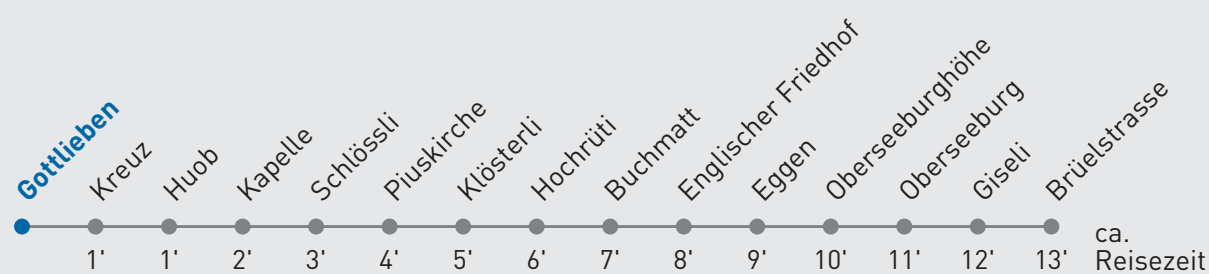

25 Luzern Brüelstrasse

Gottlieben

🕒	Montag-Freitag	Samstag	Sonn- und Feiertag	🕒
6	12 42	13 43		6
7	12 42	13 43		7
8	12 43	13 43		8
9	13 43	13 43		9
10	13 43	13 43		10
11	13 43	13 43		11
12	13 43	13 43		12
13	13 43	13 43		13
14	13 43	13 43		14
15	13 43	13 43		15
16	13 43	13 43		16
17	13 43	13 43		17
18	13 43	13 43		18
19	13 43	13 43		19
20	13	13		20