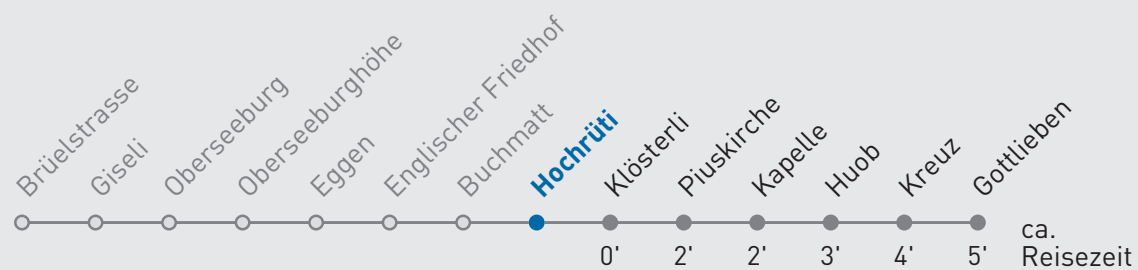

25 Piuskirche — Meggen Gottlieben

Hochrüti

🕒	Montag-Freitag	Samstag	Sonn- und Feiertag	🕒
5	09 _A 39 _A	39 _A	39 _A	5
6	02 32	02 32	09 _A 39 _A	6
7	02 32	02 32	09 _A 39 _A	7
8	02 33	02 32	09 _A 39 _A	8
9	03 33	02 33	09 _A 39 _A	9
10	03 33	03 33	09 _A 39 _A	10
11	03 33	03 33	09 _A 39 _A	11
12	03 33	03 33	09 _A 39 _A	12
13	03 33	03 33	09 _A 39 _A	13
14	03 33	03 33	09 _A 39 _A	14
15	03 33	03 33	09 _A 39 _A	15
16	03 33	03 33	09 _A 39 _A	16
17	04 34	03 33	10 _A 40 _A	17
18	04 34	03 33	10 _A 40 _A	18
19	04 34	03 32	10 _A 40 _A	19
20	04 39 _A	02 39 _A	09 _A 39 _A	20
21	09 _A 39 _A	09 _A 39 _A	09 _A 39 _A	21
22	09 _A 39 _A	09 _A 39 _A	09 _A 39 _A	22
23	09 _A 39 _A	09 _A 39 _A	09 _A 39 _A	23
0	09 _A 35 _A	09 _A 35 _A	09 _A 35 _A	0

A bis Piuskirche

Gültig von 10.12.2023 - 14.12.2024. Als Sonntage gelten folgende Feiertage: 25.12., 26.12.2023, 01.01., 02.01., 29.03., 01.04., 09.05., 20.05., 30.05., 01.08., 15.08., 01.11., 08.12.2024.

Für die Abnahme der Anschlüsse und Einhaltung des Fahrplanes besteht keine Gewähr.

Verkehrsbetriebe Luzern AG, Tribtschenstrasse 65, 6002 Luzern, www.vbl.ch, Tel: 041 369 65 65

Echtzeit