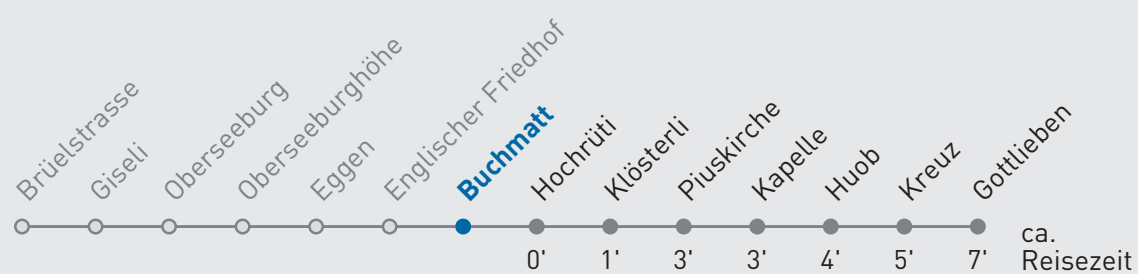

25 Piuskirche — Meggen Gottlieben

Buchmatt

🕒	Montag-Freitag	Samstag	Sonn- und Feiertag	🕒
5	08_A 38_A	38_A	38_A	5
6	01 31	01 31	08_A 38_A	6
7	01 31	01 31	08_A 38_A	7
8	01 32	01 31	08_A 38_A	8
9	02 32	01 32	08_A 38_A	9
10	02 32	02 32	08_A 38_A	10
11	02 32	02 32	08_A 38_A	11
12	02 32	02 32	08_A 38_A	12
13	02 32	02 32	08_A 38_A	13
14	02 32	02 32	08_A 38_A	14
15	02 32	02 32	08_A 38_A	15
16	02 32	02 32	08_A 38_A	16
17	03 33	02 32	09_A 39_A	17
18	03 33	02 32	09_A 39_A	18
19	03 33	02 31	09_A 39_A	19
20	03 38_A	01 38_A	08_A 38_A	20
21	08_A 38_A	08_A 38_A	08_A 38_A	21
22	08_A 38_A	08_A 38_A	08_A 38_A	22
23	08_A 38_A	08_A 38_A	08_A 38_A	23
0	08_A 34_A	08_A 34_A	08_A 34_A	0

A bis Piuskirche

Gültig von 10.12.2023 - 14.12.2024. Als Sonntage gelten folgende Feiertage: 25.12., 26.12.2023, 01.01., 02.01., 29.03., 01.04., 09.05., 20.05., 30.05., 01.08., 15.08., 01.11., 08.12.2024.

Für die Abnahme der Anschlüsse und Einhaltung des Fahrplanes besteht keine Gewähr.

Verkehrsbetriebe Luzern AG, Tribtschenstrasse 65, 6002 Luzern, www.vbl.ch, Tel: 041 369 65 65

Echtzeit