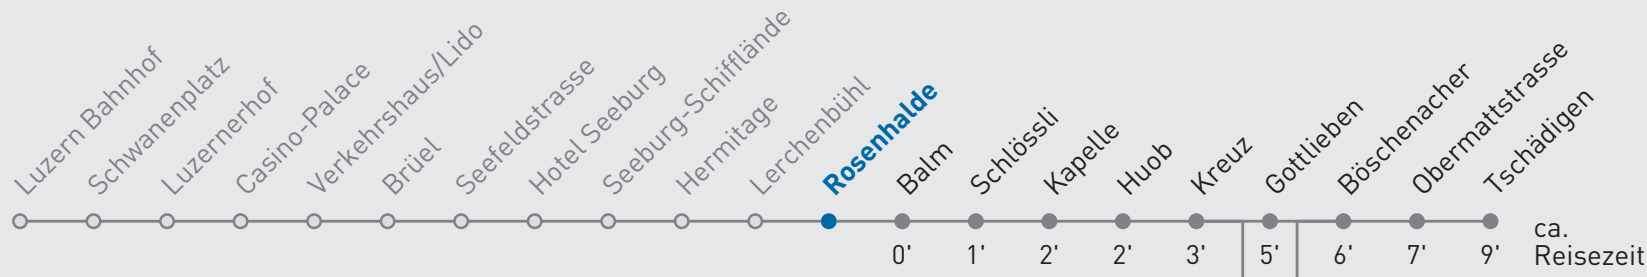

24 Meggen Tschädigen

Rosenhalde

| 🕒 | Montag-Freitag | Samstag | Sonn- und Feiertag | 🕒 |
|-----------|---|---|--------------------|-----------|
| 5 | 43 58 _A | 10 43 58 _A | 43 | 5 |
| 6 | 13 28 _A 43 53 _A | 13 28 _A 43 58 _A | 13 43 | 6 |
| 7 | 03 _A 13 23 _A 33 _A 43 53 _A | 13 28 _A 43 58 _A | 13 43 | 7 |
| 8 | 03 _A 13 28 _A 43 58 _A | 13 28 _A 43 58 _A | 13 43 | 8 |
| 9 | 13 28 _A 43 58 _A | 13 28 _A 43 58 _A | 13 43 | 9 |
| 10 | 13 28 _A 43 58 _A | 13 28 _A 43 58 _A | 13 43 | 10 |
| 11 | 13 28 _A 44 59 _A | 13 28 _A 43 58 _A | 13 43 | 11 |
| 12 | 14 29 _A 44 59 _A | 13 28 _A 43 58 _A | 13 43 | 12 |
| 13 | 14 29 _A 44 59 _A | 15 30 _A 45 | 16 46 | 13 |
| 14 | 14 29 _A 44 59 _A | 00 _A 15 30 _A 45 | 16 46 | 14 |
| 15 | 14 29 _A 44 59 _A | 00 _A 15 30 _A 45 | 16 46 | 15 |
| 16 | 14 29 _A 46 | 00 _A 15 30 _A 43 58 _A | 16 46 | 16 |
| 17 | 01 _A 16 31 _A 46 | 13 28 _A 43 58 _A | 14 44 | 17 |
| 18 | 01 _A 16 31 _A 46 | 13 28 _A 43 58 _A | 14 44 | 18 |
| 19 | 01 _A 13 28 _A 43 58 _A | 13 28 _A 43 58 _A | 14 44 | 19 |
| 20 | 18 48 | 18 48 | 18 48 | 20 |
| 21 | 18 48 | 18 48 | 18 48 | 21 |
| 22 | 18 48 | 18 48 | 18 48 | 22 |
| 23 | 18 48 | 18 48 | 18 48 | 23 |
| 0 | 18 47 | 18 47 | 47 | 0 |

A bedient nicht Gottlieben

Gültig von 10.12.2023 - 14.12.2024. Als Sonntage gelten folgende Feiertage: 25.12., 26.12.2023, 01.01., 02.01., 29.03., 01.04., 09.05., 20.05., 30.05., 01.08., 15.08., 01.11., 08.12.2024.

Für die Abnahme der Anschlüsse und Einhaltung des Fahrplanes besteht keine Gewähr.
Verkehrsbetriebe Luzern AG, Tribtschenstrasse 65, 6002 Luzern, www.vbl.ch, Tel: 041 369 65 65

Echtzeit