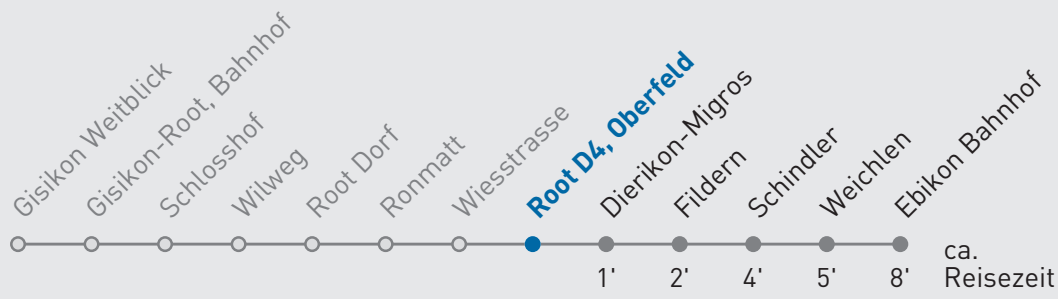

23 Ebikon Bahnhof

Root D4, Oberfeld

🕒	Montag-Freitag	Samstag	Sonn- und Feiertag	🕒
4	40	40		4
5	07 18 36 44 55	05 20 36 44 59	44 55	5
6	02 13 23 31 44 51	14 29 44 59	14 44	6
7	01 14 21 31 44 51	15 30 44 59	14 44	7
8	01 14 21 31 44 51	14 29 44 59	14 44	8
9	01 14 29 44 59	15 30 45	14 44	9
10	14 29 44 59	00 15 30 45	14 44	10
11	14 29 44 59	00 15 30 45	14 44	11
12	15 30 45	00 15 30 45	14 44	12
13	00 15 30 45	00 15 30 45	14 44	13
14	00 15 30 45	00 15 30 45	14 44	14
15	00 15 30 45	00 15 30 45	14 44	15
16	00 11 21 31 44 51	00 15 30 44 59	14 44	16
17	01 14 21 31 44 51	14 29 44 59	14 44	17
18	01 14 21 31 44 51	14 29 44 59	14 44	18
19	01 13 20 30 43 50	14 29 44 59	14 44	19
20	00 14 44	14 44	14 44	20
21	14 44	14 44	14 44	21
22	14 44	14 44	14 44	22
23	14 44	14 44	14 44	23
0	14 44	14 44	14 44	0