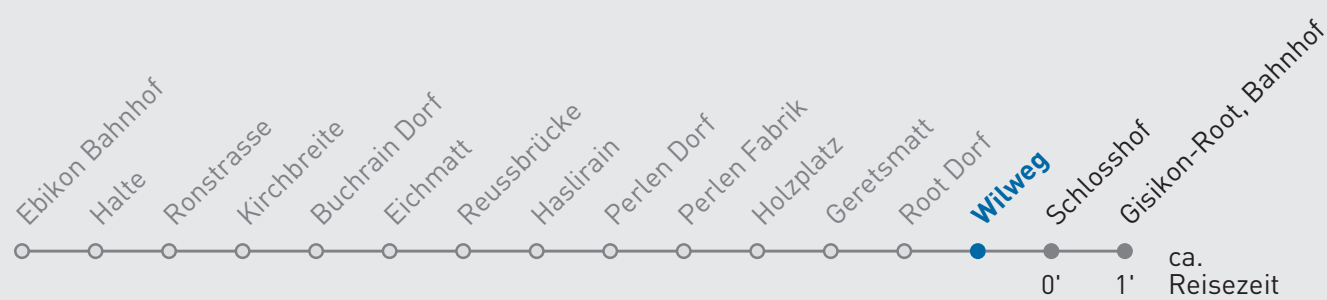

22 Gisikon-Root, Bahnhof

Wilweg

🕒	Montag-Freitag	Samstag	Sonn- und Feiertag	🕒
5	21 51	21 51		5
6	21 51	21 51	20 50	6
7	22 52	21 51	20 50	7
8	22 52	21 51	20 50	8
9	22 52	22 52	20 50	9
10	22 52	22 52	20 50	10
11	22 52	22 52	20 50	11
12	22 52	22 52	20 50	12
13	22 52	22 52	21 51	13
14	22 52	22 52	21 51	14
15	24 54	22 52	21 51	15
16	24 54	22 52	21 51	16
17	24 54	22 52	21 51	17
18	24 54	22 52	21 51	18
19	22 52	22 52	21 51	19
20	21 51	21 51	20 50	20
21	20 50	20 50	20 50	21
22	20 50	20 50	20 50	22
23	20 50	20 50	20 50	23
0	20 50	20 50	20 50	0
1	19	19	19	1

Gültig von 10.12.2023 - 14.12.2024. Als Sonntage gelten folgende Feiertage: 25.12., 26.12.2023, 01.01., 02.01., 29.03., 01.04., 09.05., 20.05., 30.05., 01.08., 15.08., 01.11., 08.12.2024.

Für die Abnahme der Anschlüsse und Einhaltung des Fahrplanes besteht keine Gewähr.