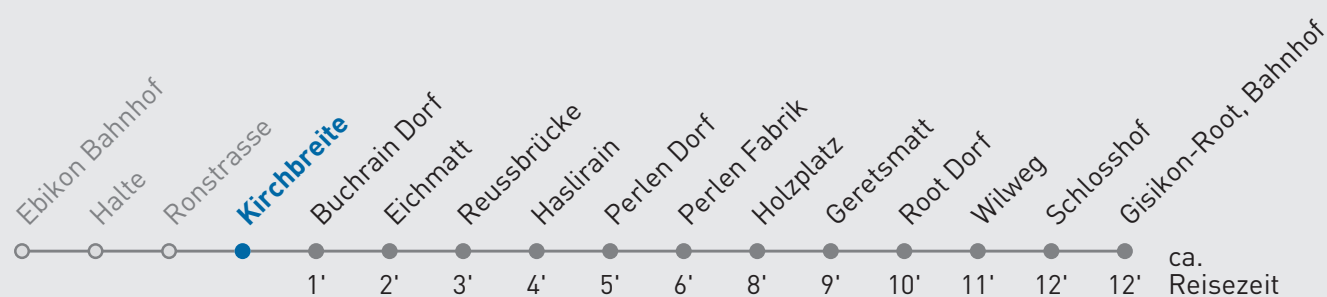

22 Perlen Fabrik — Gisikon-Root, Bahnhof

Kirchbreite

🕒	Montag-Freitag	Samstag	Sonn- und Feiertag	🕒
5	11 26 _A 41 56 _A	11 26 _A 41 56 _A		5
6	05 _A 11 26 _A 35 _A 41 56 _A	11 26 _A 41 56 _A	10 40	6
7	05 _A 11 26 _A 35 _A 41 56 _A	11 26 _A 40 55 _A	10 40	7
8	05 _A 11 26 _A 41 56 _A	10 25 _A 40 55 _A	10 40	8
9	11 26 _A 41 56 _A	11 26 _A 41 56 _A	09 39	9
10	11 26 _A 41 56 _A	11 26 _A 41 56 _A	09 39	10
11	11 26 _A 41 56 _A	11 26 _A 41 56 _A	09 39	11
12	11 26 _A 41 56 _A	11 26 _A 41 56 _A	09 39	12
13	11 26 _A 41 56 _A	11 26 _A 41 56 _A	10 40	13
14	11 26 _A 41 56 _A	11 26 _A 41 56 _A	10 40	14
15	11 26 _A 41 51 _A	11 26 _A 41 56 _A	10 40	15
16	01 _A 11 21 _A 31 _A 41 51 _A	11 26 _A 41 56 _A	10 40	16
17	01 _A 11 21 _A 31 _A 41 51 _A	11 26 _A 41 56 _A	10 40	17
18	01 _A 11 21 _A 31 _A 41 51 _A	11 26 _A 41 56 _A	10 40	18
19	01 _A 11 21 _A 31 _A 41 51 _A	11 26 _A 41 56 _A	10 40	19
20	01 _A 10 23 _A 40	10 23 _A 40	09 39	20
21	09 39	09 39	09 39	21
22	09 39	09 39	09 39	22
23	09 39	09 39	09 39	23
0	09 39	09 39	09 39	0
1	08	08	08	1

A bis Perlen Fabrik

Gültig von 10.12.2023 - 14.12.2024. Als Sonntage gelten folgende Feiertage: 25.12., 26.12.2023, 01.01., 02.01., 29.03., 01.04., 09.05., 20.05., 30.05., 01.08., 15.08., 01.11., 08.12.2024.

Für die Abnahme der Anschlüsse und Einhaltung des Fahrplanes besteht keine Gewähr.

Verkehrsbetriebe Luzern AG, Tribtschenstrasse 65, 6002 Luzern, www.vbl.ch, Tel: 041 369 65 65

Echtzeit