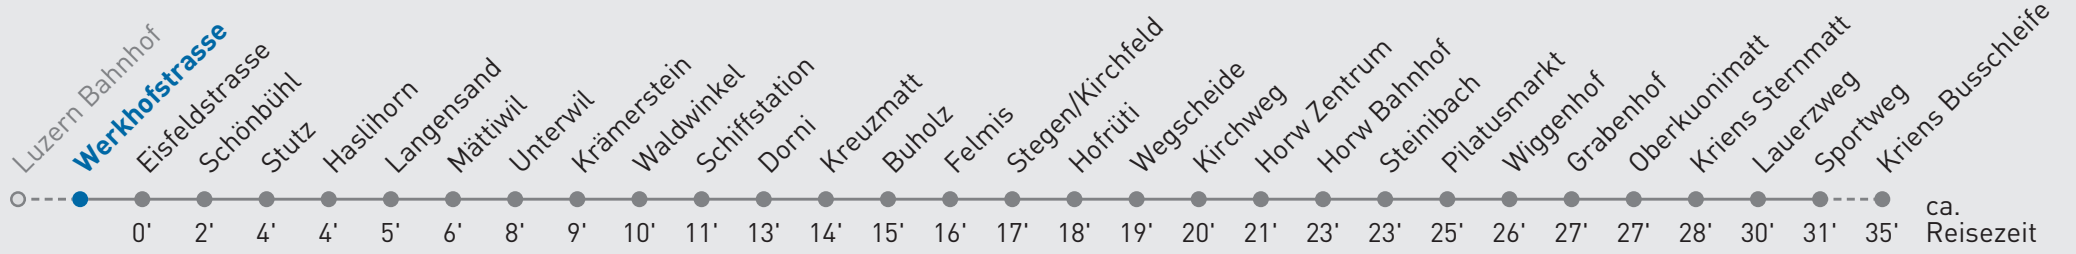

21 Horw Zentrum — Kriens Busschleife

Werkhofstrasse

🕒	Montag-Freitag	Samstag	Sonn- und Feiertag	🕒
6	00 16 _A 31 46 _A	05 35	35	6
7	01 16 _A 31 41 _A	05 35	05 35	7
8	06 36	05 35	05 35	8
9	06 36	06 36	05 35	9
10	06 36	06 36	05 35	10
11	06 36	06 36	05 35	11
12	06 36	06 36	05 35	12
13	06 36	06 36	05 35	13
14	06 36	06 36	05 35	14
15	02 17 _A 32 47 _A	06 36	05 35	15
16	02 17 _A 32 47 _A	06 36	05 35	16
17	02 17 _A 32 47 _A	06 36	05 35	17
18	02 17 _A 32 47 _A	06 36	05 35	18
19	06 36 _A	06 36 _A	05 35 _A	19
20	08 _A 38 _A	08 _A 38 _A	08 _A 38 _A	20
21	08 _A 38 _A	08 _A 38 _A	08 _A 38 _A	21
22	08 _A 38 _A	08 _A 38 _A	08 _A	22
23	08 _A 38 _A	08 _A 38 _A	08 _A	23
0	08 _A	08 _A	08 _A	0

A bis Horw Zentrum