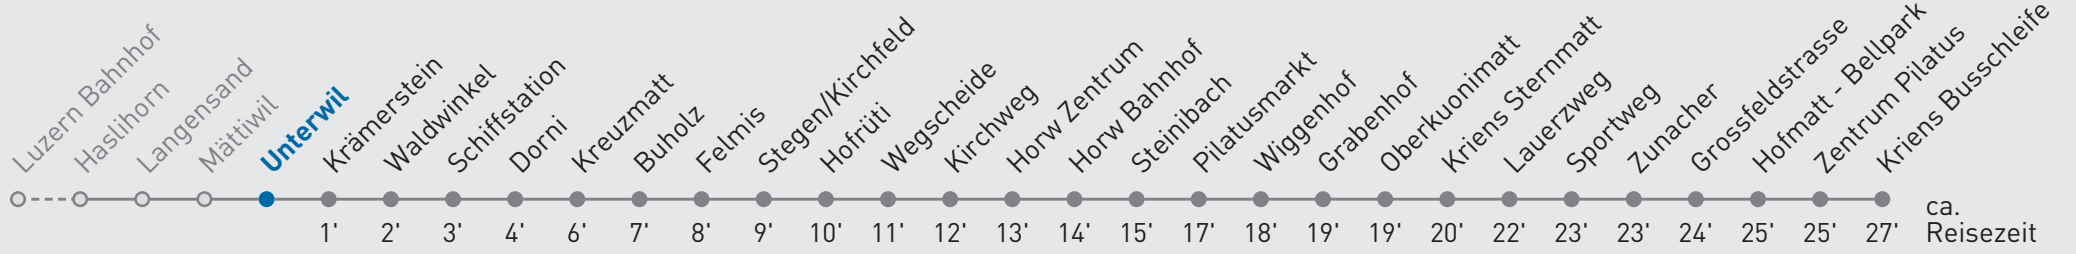

21 Horw Zentrum — Kriens Busschleife

Unterwil

🕒	Montag-Freitag	Samstag	Sonn- und Feiertag	🕒
6	07 24 _A 39 54 _A	12 42	42	6
7	09 24 _A 39 49 _A	13 43	12 42	7
8	14 44	13 43	12 42	8
9	14 44	14 44	13 43	9
10	14 44	14 44	13 43	10
11	14 44	14 44	13 43	11
12	14 44	14 44	13 43	12
13	14 44	15 45	13 43	13
14	14 44	15 45	13 43	14
15	11 26 _A 41 56 _A	15 45	13 43	15
16	11 26 _A 41 56 _A	15 44	13 43	16
17	11 26 _A 41 56 _A	14 44	13 43	17
18	11 26 _A 41 56 _A	14 44	13 43	18
19	14 44 _A	14 44 _A	13 43 _A	19
20	15 _A 45 _A	15 _A 45 _A	15 _A 45 _A	20
21	15 _A 45 _A	15 _A 45 _A	15 _A 45 _A	21
22	15 _A 45 _A	15 _A 45 _A	15 _A	22
23	15 _A 45 _A	15 _A 45 _A	15 _A	23
0	15 _A	15 _A	15 _A	0

A bis Horw Zentrum