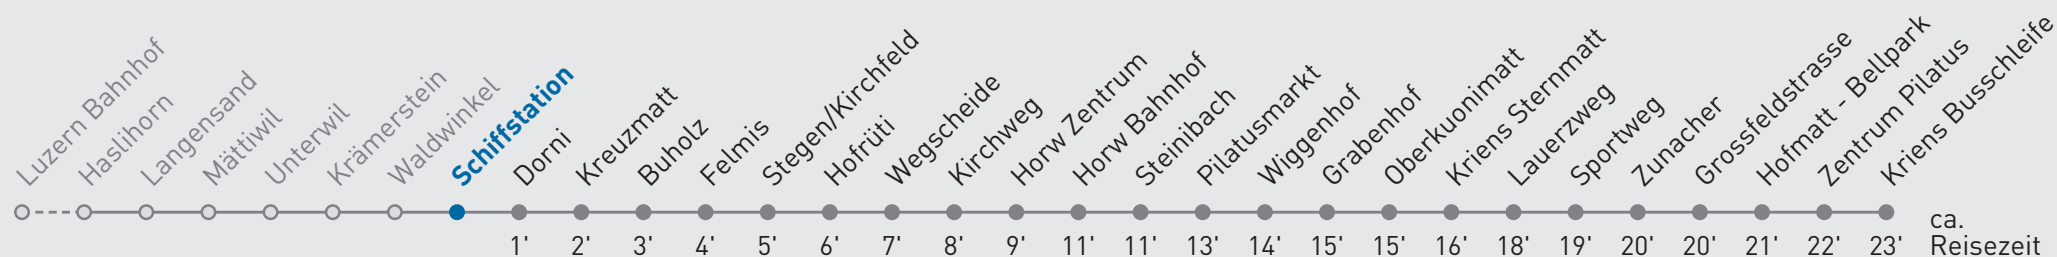

21 Horw Zentrum — Kriens Busschleife

Schiffstation

🕒	Montag-Freitag	Samstag	Sonn- und Feiertag	🕒
6	11 28 _A 43 58 _A	16 46	46	6
7	13 28 _A 43 53 _A	17 47	16 46	7
8	18 48	17 47	16 46	8
9	18 48	18 48	17 47	9
10	18 48	18 48	17 47	10
11	18 48	18 48	17 47	11
12	18 48	18 48	17 47	12
13	18 48	19 49	17 47	13
14	18 48	19 49	17 47	14
15	16 31 _A 46	19 49	17 47	15
16	01 _A 16 31 _A 46	19 48	17 47	16
17	01 _A 16 31 _A 46	18 48	17 47	17
18	01 _A 16 31 _A 46	18 48	17 47	18
19	01 _A 18 48 _A	18 48 _A	17 47 _A	19
20	19 _A 49 _A	19 _A 49 _A	19 _A 49 _A	20
21	19 _A 49 _A	19 _A 49 _A	19 _A 49 _A	21
22	19 _A 49 _A	19 _A 49 _A	19 _A	22
23	19 _A 49 _A	19 _A 49 _A	19 _A	23
0	19 _A	19 _A	19 _A	0

A bis Horw Zentrum

Gültig von 10.12.2023 - 14.12.2024. Als Sonntage gelten folgende Feiertage: 25.12., 26.12.2023, 01.01., 02.01., 29.03., 01.04., 09.05., 20.05., 30.05., 01.08., 15.08., 01.11., 08.12.2024.

Für die Abnahme der Anschlüsse und Einhaltung des Fahrplanes besteht keine Gewähr.

Verkehrsbetriebe Luzern AG, Tribtschenstrasse 65, 6002 Luzern, www.vbl.ch, Tel: 041 369 65 65

Echtzeit