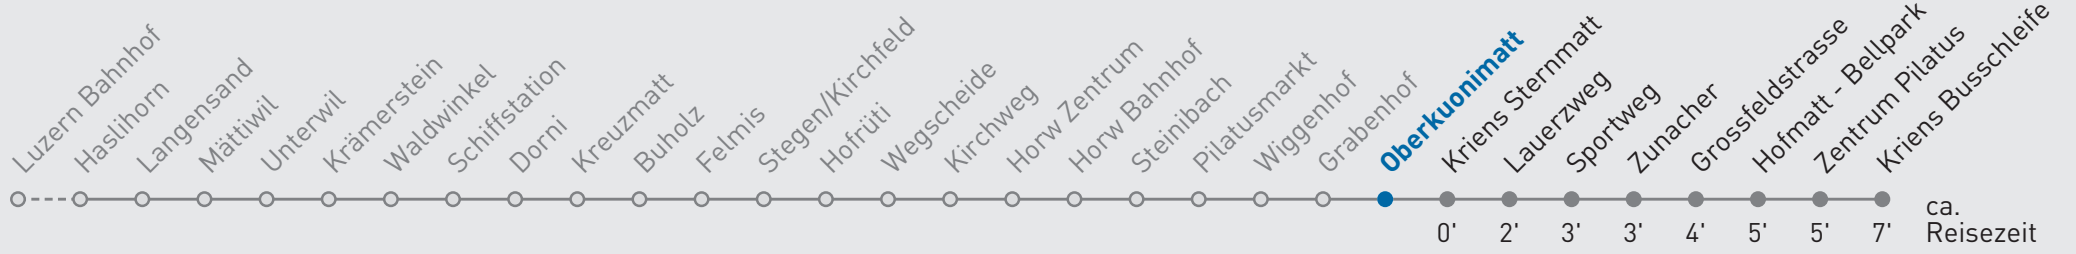

21 Kriens Busschleife

Oberkuonimatt

🕒	Montag-Freitag	Samstag	Sonn- und Feiertag	🕒
6	26 57	33		6
7	27 57	03 33	03 33	7
8	33	03 33	03 33	8
9	03 33	03 33	03 33	9
10	03 33	03 33	03 33	10
11	03 33	03 33	03 33	11
12	03 33	03 33	03 33	12
13	03 33	03 36	03 33	13
14	03 33	06 36	03 33	14
15	03 33	06 36	03 33	15
16	03 33	06 36	03 33	16
17	03 33	03 33	03 33	17
18	03 33	03 33	03 33	18
19	03 32	03 33	03 33	19