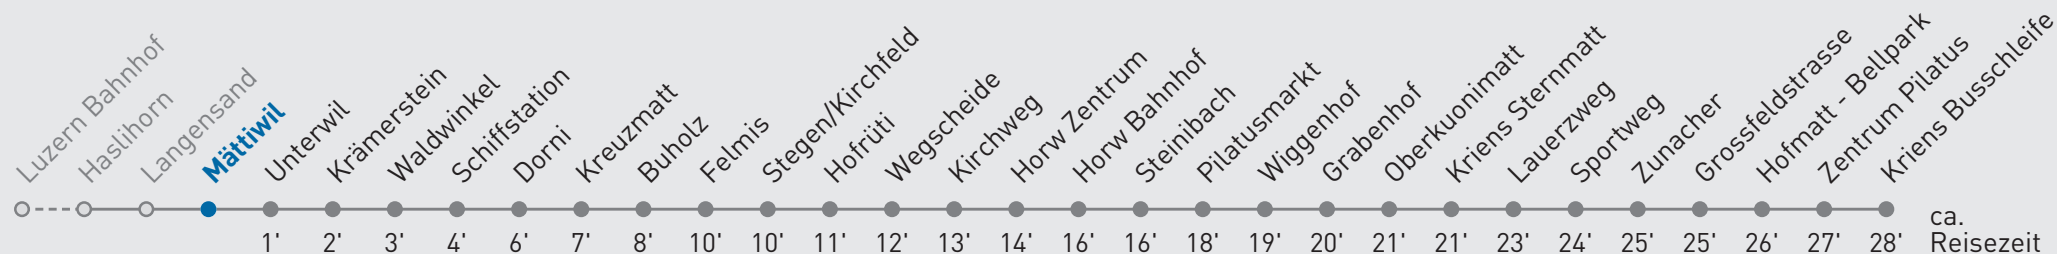

21 Horw Zentrum — Kriens Busschleife

Mättiwil

| 🕒 | Montag-Freitag | Samstag | Sonn- und Feiertag | 🕒 |
|-----------|---------------------------------------|---------------------------------|---------------------------------|-----------|
| 6 | 06 23 _A 38 53 _A | 11 41 | 41 | 6 |
| 7 | 08 23 _A 38 48 _A | 12 42 | 11 41 | 7 |
| 8 | 13 43 | 12 42 | 11 41 | 8 |
| 9 | 13 43 | 13 43 | 12 42 | 9 |
| 10 | 13 43 | 13 43 | 12 42 | 10 |
| 11 | 13 43 | 13 43 | 12 42 | 11 |
| 12 | 13 43 | 13 43 | 12 42 | 12 |
| 13 | 13 43 | 14 44 | 12 42 | 13 |
| 14 | 13 43 | 14 44 | 12 42 | 14 |
| 15 | 10 25 _A 40 55 _A | 14 44 | 12 42 | 15 |
| 16 | 10 25 _A 40 55 _A | 14 43 | 12 42 | 16 |
| 17 | 10 25 _A 40 55 _A | 13 43 | 12 42 | 17 |
| 18 | 10 25 _A 40 55 _A | 13 43 | 12 42 | 18 |
| 19 | 13 43 _A | 13 43 _A | 12 42 _A | 19 |
| 20 | 14 _A 44 _A | 14 _A 44 _A | 14 _A 44 _A | 20 |
| 21 | 14 _A 44 _A | 14 _A 44 _A | 14 _A 44 _A | 21 |
| 22 | 14 _A 44 _A | 14 _A 44 _A | 14 _A | 22 |
| 23 | 14 _A 44 _A | 14 _A 44 _A | 14 _A | 23 |
| 0 | 14 _A | 14 _A | 14 _A | 0 |

A bis Horw Zentrum

Gültig von 10.12.2023 - 14.12.2024. Als Sonntage gelten folgende Feiertage: 25.12., 26.12.2023, 01.01., 02.01., 29.03., 01.04., 09.05., 20.05., 30.05., 01.08., 15.08., 01.11., 08.12.2024.

Für die Abnahme der Anschlüsse und Einhaltung des Fahrplanes besteht keine Gewähr.

Verkehrsbetriebe Luzern AG, Tribtschenstrasse 65, 6002 Luzern, www.vbl.ch, Tel: 041 369 65 65

Echtzeit