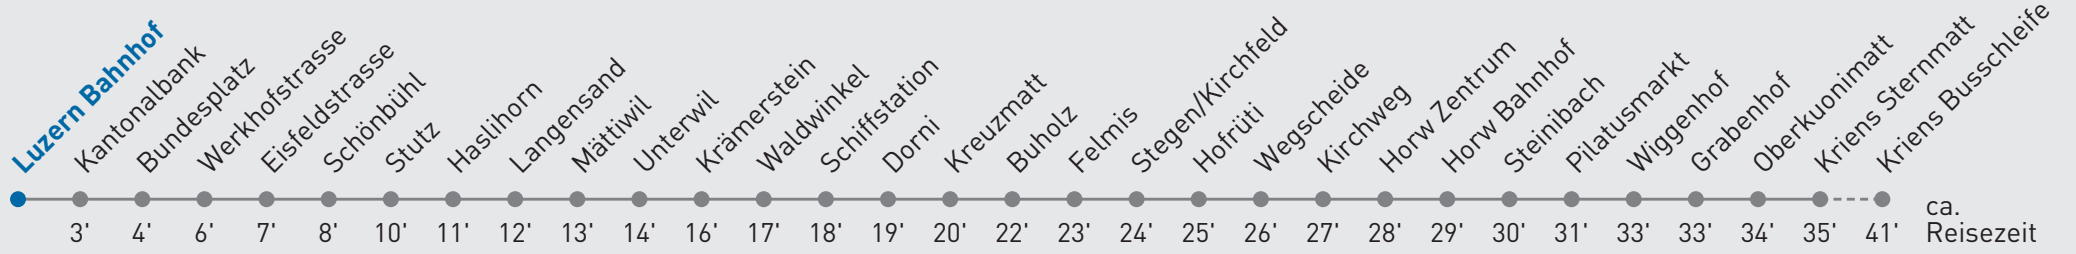

21 Horw Zentrum — Kriens Busschleife

Luzern Bahnhof

🕒	Montag-Freitag	Samstag	Sonn- und Feiertag	🕒
5	55			5
6	10 _A 25 40 _A 55	00 30	30	6
7	10 _A 25 35 _A	00 30	00 30	7
8	00 30	00 30	00 30	8
9	00 30	00 30	00 30	9
10	00 30	00 30	00 30	10
11	00 30	00 30	00 30	11
12	00 30	00 30	00 30	12
13	00 30	00 30	00 30	13
14	00 30 55	00 30	00 30	14
15	10 _A 25 40 _A 55	00 30	00 30	15
16	10 _A 25 40 _A 55	00 30	00 30	16
17	10 _A 25 40 _A 55	00 30	00 30	17
18	10 _A 25 40 _A	00 30	00 30	18
19	00 30 _A	00 30 _A	00 30 _A	19
20	03 _A 33 _A	03 _A 33 _A	03 _A 33 _A	20
21	03 _A 33 _A	03 _A 33 _A	03 _A 33 _A	21
22	03 _A 33 _A	03 _A 33 _A	03 _A	22
23	03 _A 33 _A	03 _A 33 _A	03 _A	23
0	03 _A	03 _A	03 _A	0

A bis Horw Zentrum