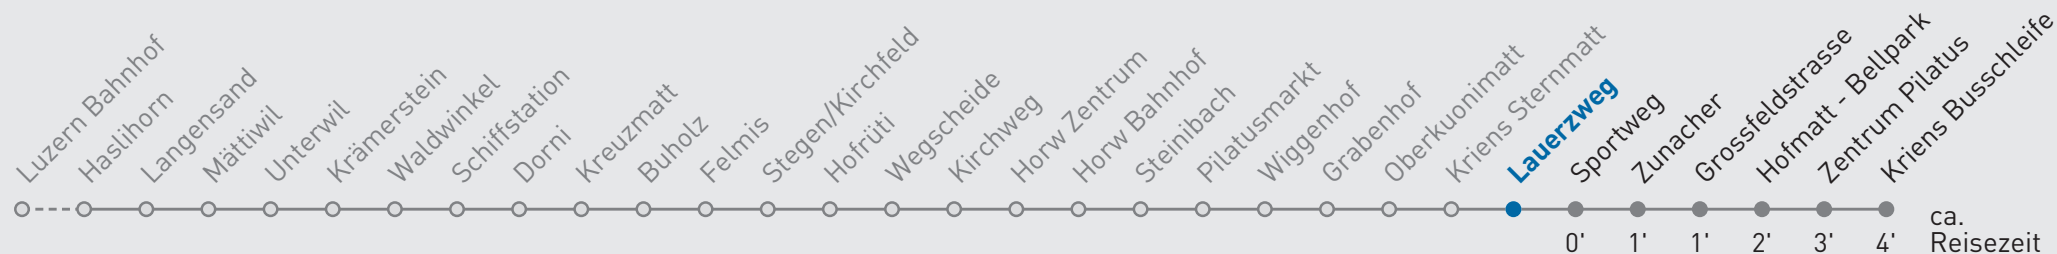

# 21 Kriens Busschleife

Lauerzweg

🕒	Montag-Freitag	Samstag	Sonn- und Feiertag	🕒
<b>6</b>	28	35		<b>6</b>
<b>7</b>	00 30	05 35	06 36	<b>7</b>
<b>8</b>	00 36	05 35	06 36	<b>8</b>
<b>9</b>	06 36	05 36	06 35	<b>9</b>
<b>10</b>	06 36	06 36	05 35	<b>10</b>
<b>11</b>	06 36	06 36	05 35	<b>11</b>
<b>12</b>	06 36	06 36	05 35	<b>12</b>
<b>13</b>	06 36	06 38	05 35	<b>13</b>
<b>14</b>	06 36	08 38	05 35	<b>14</b>
<b>15</b>	06 36	08 38	05 35	<b>15</b>
<b>16</b>	06 36	08 38	05 35	<b>16</b>
<b>17</b>	06 36	06 36	05 35	<b>17</b>
<b>18</b>	06 36	06 36	05 35	<b>18</b>
<b>19</b>	06 35	06 36	05 35	<b>19</b>

Gültig von 10.12.2023 - 14.12.2024. Als Sonntage gelten folgende Feiertage: 25.12., 26.12.2023, 01.01., 02.01., 29.03., 01.04., 09.05., 20.05., 30.05., 01.08., 15.08., 01.11., 08.12.2024.

Für die Abnahme der Anschlüsse und Einhaltung des Fahrplanes besteht keine Gewähr.