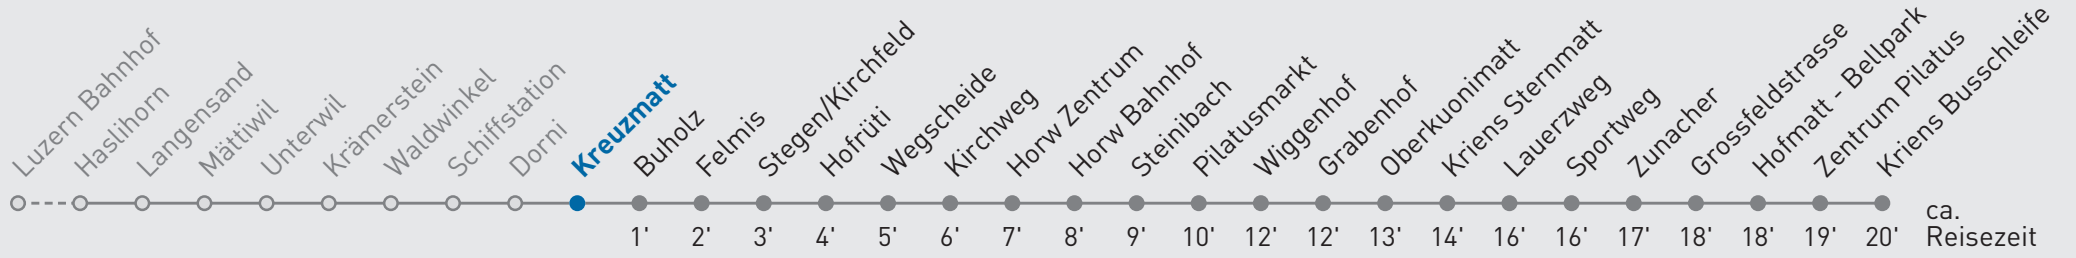

21 Horw Zentrum — Kriens Busschleife

Kreuzmatt

🕒	Montag-Freitag	Samstag	Sonn- und Feiertag	🕒
6	13 30 _A 45	18 48	48	6
7	00 _A 15 30 _A 45 55 _A	20 50	18 48	7
8	20 50	20 50	18 48	8
9	20 50	20 50	20 50	9
10	20 50	20 50	20 50	10
11	20 50	20 50	20 50	11
12	20 50	20 50	20 50	12
13	20 50	22 52	20 50	13
14	20 50	22 52	20 50	14
15	18 33 _A 48	22 52	20 50	15
16	03 _A 18 33 _A 48	22 50	20 50	16
17	03 _A 18 33 _A 48	20 50	20 50	17
18	03 _A 18 33 _A 48	20 50	20 50	18
19	03 _A 20 50 _A	20 50 _A	20 50 _A	19
20	21 _A 51 _A	21 _A 51 _A	21 _A 51 _A	20
21	21 _A 51 _A	21 _A 51 _A	21 _A 51 _A	21
22	21 _A 51 _A	21 _A 51 _A	21 _A	22
23	21 _A 51 _A	21 _A 51 _A	21 _A	23
0	21 _A	21 _A	21 _A	0

A bis Horw Zentrum