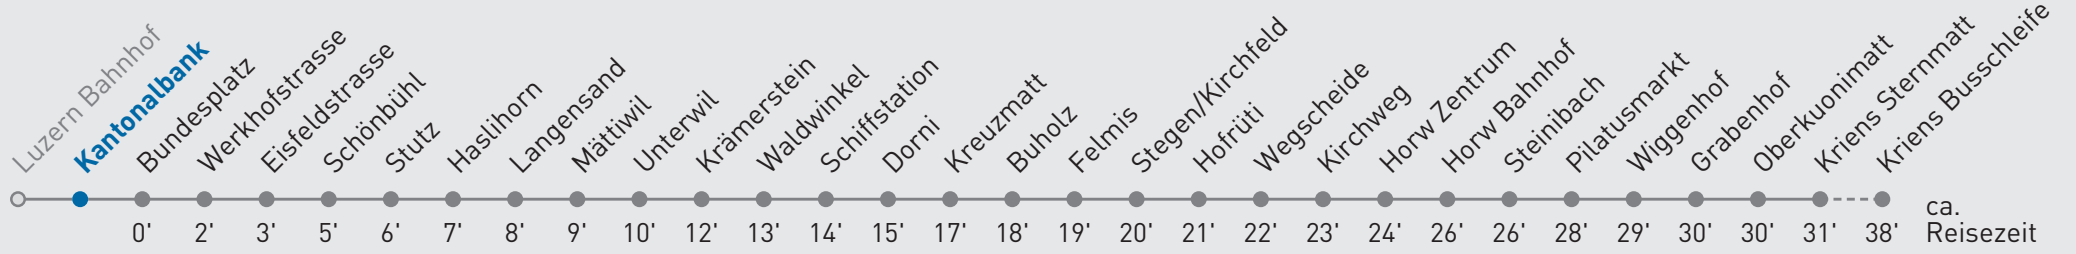

# 21 Horw Zentrum — Kriens Busschleife

Kantonalbank

🕒	Montag-Freitag	Samstag	Sonn- und Feiertag	🕒
<b>5</b>	57			<b>5</b>
<b>6</b>	13 <sub>A</sub> 28 43 <sub>A</sub> 58	02 32	32	<b>6</b>
<b>7</b>	13 <sub>A</sub> 28 38 <sub>A</sub>	03 33	02 32	<b>7</b>
<b>8</b>	03 33	03 33	02 32	<b>8</b>
<b>9</b>	03 33	03 33	03 33	<b>9</b>
<b>10</b>	03 33	03 33	03 33	<b>10</b>
<b>11</b>	03 33	03 33	03 33	<b>11</b>
<b>12</b>	03 33	03 33	03 33	<b>12</b>
<b>13</b>	03 33	03 33	03 33	<b>13</b>
<b>14</b>	03 33 59	03 33	03 33	<b>14</b>
<b>15</b>	14 <sub>A</sub> 29 44 <sub>A</sub> 59	03 33	03 33	<b>15</b>
<b>16</b>	14 <sub>A</sub> 29 44 <sub>A</sub> 59	03 33	03 33	<b>16</b>
<b>17</b>	14 <sub>A</sub> 29 44 <sub>A</sub> 59	03 33	03 33	<b>17</b>
<b>18</b>	14 <sub>A</sub> 29 44 <sub>A</sub>	03 33	03 33	<b>18</b>
<b>19</b>	03 33 <sub>A</sub>	03 33 <sub>A</sub>	03 33 <sub>A</sub>	<b>19</b>
<b>20</b>	05 <sub>A</sub> 35 <sub>A</sub>	05 <sub>A</sub> 35 <sub>A</sub>	05 <sub>A</sub> 35 <sub>A</sub>	<b>20</b>
<b>21</b>	05 <sub>A</sub> 35 <sub>A</sub>	05 <sub>A</sub> 35 <sub>A</sub>	05 <sub>A</sub> 35 <sub>A</sub>	<b>21</b>
<b>22</b>	05 <sub>A</sub> 35 <sub>A</sub>	05 <sub>A</sub> 35 <sub>A</sub>	05 <sub>A</sub>	<b>22</b>
<b>23</b>	05 <sub>A</sub> 35 <sub>A</sub>	05 <sub>A</sub> 35 <sub>A</sub>	05 <sub>A</sub>	<b>23</b>
<b>0</b>	05 <sub>A</sub>	05 <sub>A</sub>	05 <sub>A</sub>	<b>0</b>

A bis Horw Zentrum

Gültig von 10.12.2023 - 14.12.2024. Als Sonntage gelten folgende Feiertage: 25.12., 26.12.2023, 01.01., 02.01., 29.03., 01.04., 09.05., 20.05., 30.05., 01.08., 15.08., 01.11., 08.12.2024.  
Für die Abnahme der Anschlüsse und Einhaltung des Fahrplanes besteht keine Gewähr.  
Verkehrsbetriebe Luzern AG, Tribtschenstrasse 65, 6002 Luzern, www.vbl.ch, Tel: 041 369 65 65