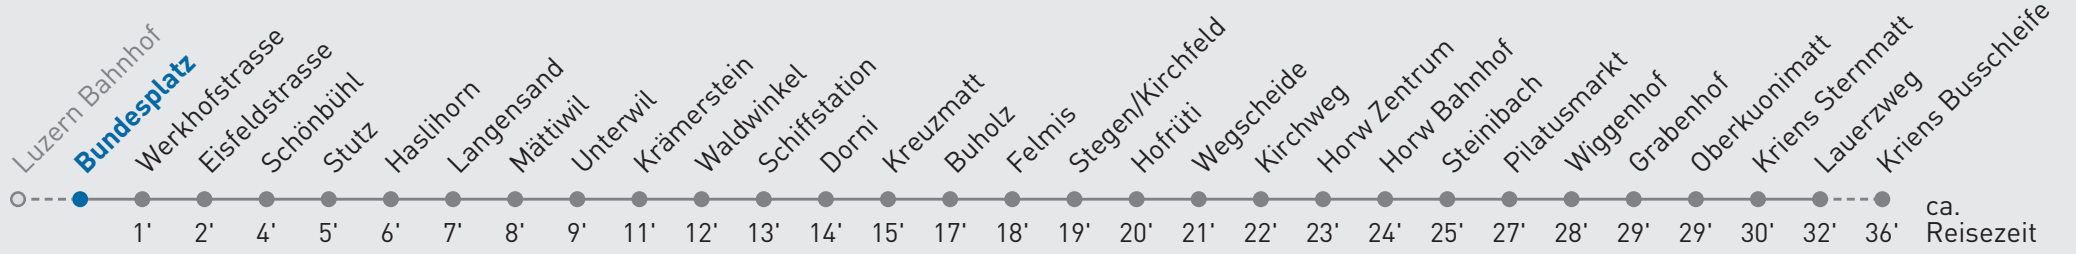

21 Horw Zentrum — Kriens Busschleife

Bundesplatz

🕒	Montag-Freitag	Samstag	Sonn- und Feiertag	🕒
5	58			5
6	14 _A 29 44 _A 59	03 33	33	6
7	14 _A 29 39 _A	04 34	03 33	7
8	04 34	04 34	03 33	8
9	04 34	04 34	04 34	9
10	04 34	04 34	04 34	10
11	04 34	04 34	04 34	11
12	04 34	04 34	04 34	12
13	04 34	04 34	04 34	13
14	04 34	04 34	04 34	14
15	00 15 _A 30 45 _A	04 34	04 34	15
16	00 15 _A 30 45 _A	04 34	04 34	16
17	00 15 _A 30 45 _A	04 34	04 34	17
18	00 15 _A 30 45 _A	04 34	04 34	18
19	04 34 _A	04 34 _A	04 34 _A	19
20	06 _A 36 _A	06 _A 36 _A	06 _A 36 _A	20
21	06 _A 36 _A	06 _A 36 _A	06 _A 36 _A	21
22	06 _A 36 _A	06 _A 36 _A	06 _A	22
23	06 _A 36 _A	06 _A 36 _A	06 _A	23
0	06 _A	06 _A	06 _A	0

A bis Horw Zentrum