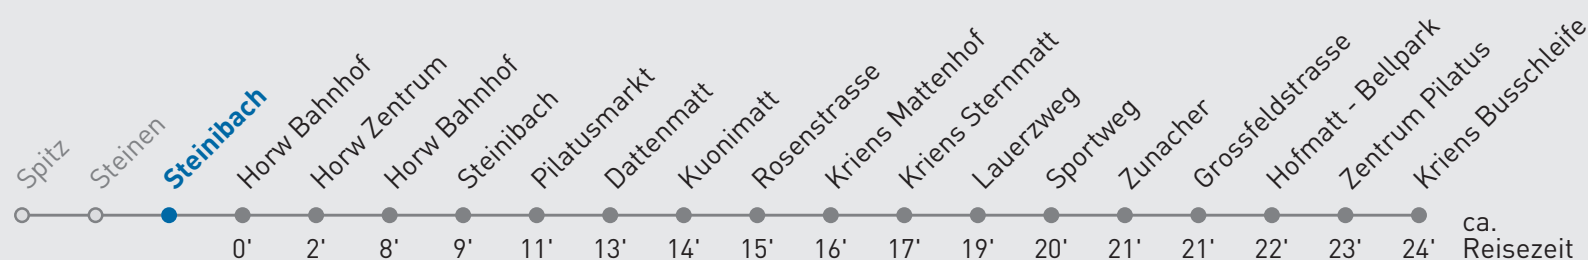

16 Kriens Busschleife

Steinibach

🕒	Montag-Freitag	Samstag	Sonn- und Feiertag	🕒
6	08 33	08		6
7	03 33	03		7
8	03 33	03	33	8
9	03 33	03 33	33	9
10	03 33	03 33	33	10
11	03 33	03 33	33	11
12	03 33	03 33	33	12
13	03 33	03 33	33	13
14	03 33	03 33	33	14
15	03 33	03 33	33	15
16	03 33	03 33	33	16
17	03 33	03 33 59 _A	33	17
18	03 33	33	33	18
19	03 33	33	33	19
20	00 _A 33	33	33	20
21	33	33	33	21
22	33	33	33	22
23	33	33	33	23
0	32 _A	32 _A	31 _A	0

A bis Horw Zentrum

Gültig von 10.12.2023 - 14.12.2024. Als Sonntage gelten folgende Feiertage: 25.12., 26.12.2023, 01.01., 02.01., 29.03., 01.04., 09.05., 20.05., 30.05., 01.08., 15.08., 01.11., 08.12.2024.

Für die Abnahme der Anschlüsse und Einhaltung des Fahrplanes besteht keine Gewähr.
Verkehrsbetriebe Luzern AG, Tribtschenstrasse 65, 6002 Luzern, www.vbl.ch, Tel: 041 369 65 65

Echtzeit