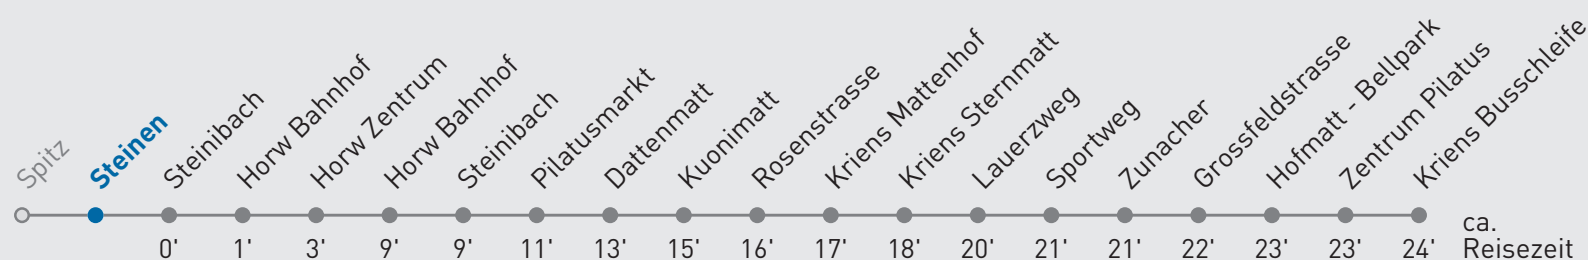

16 Kriens Busschleife

Steinen

🕒	Montag-Freitag	Samstag	Sonn- und Feiertag	🕒
6	07 32	07		6
7	02 32	02		7
8	02 32	02	32	8
9	02 32	02 32	32	9
10	02 32	02 32	32	10
11	02 32	02 32	32	11
12	02 32	02 32	32	12
13	02 32	02 32	32	13
14	02 32	02 32	32	14
15	02 32	02 32	32	15
16	02 32	02 32	32	16
17	02 32	02 32 58 _A	32	17
18	02 32	32	32	18
19	02 32 59 _A	32	32	19
20	32	32	32	20
21	32	32	32	21
22	32	32	32	22
23	32	32	32	23
0	31 _A	31 _A	31 _A	0

A bis Horw Zentrum

Gültig von 10.12.2023 - 14.12.2024. Als Sonntage gelten folgende Feiertage: 25.12., 26.12.2023, 01.01., 02.01., 29.03., 01.04., 09.05., 20.05., 30.05., 01.08., 15.08., 01.11., 08.12.2024.

Für die Abnahme der Anschlüsse und Einhaltung des Fahrplanes besteht keine Gewähr.
Verkehrsbetriebe Luzern AG, Tribtschenstrasse 65, 6002 Luzern, www.vbl.ch, Tel: 041 369 65 65

Echtzeit