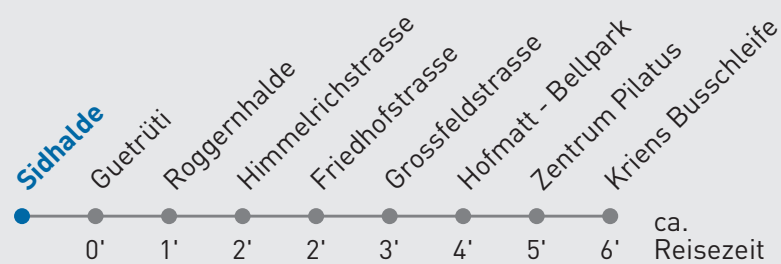

15 Kriens Busschleife

Sidhalde

🕒	Montag-Freitag	Samstag	Sonn- und Feiertag	🕒
6	06 36			6
7	06 36	51	51	7
8	06 51	51	51	8
9	51	51	51	9
10	51	51	51	10
11	51	51	51	11
12	51	51	51	12
13	51	51	51	13
14	51	51	51	14
15	21 51	51	51	15
16	21 51	51	51	16
17	21 51	51	51	17
18	21 51	51	51	18
19	51	51	51	19