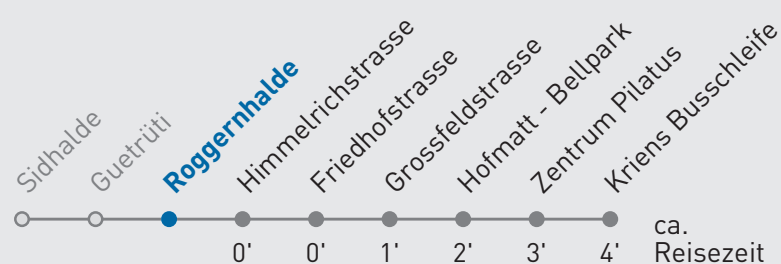

15 Kriens Busschleife

Roggernhalde

🕒	Montag-Freitag	Samstag	Sonn- und Feiertag	🕒
6	07 37			6
7	07 37	52	52	7
8	07 52	52	52	8
9	52	52	52	9
10	52	52	52	10
11	52	52	52	11
12	52	52	52	12
13	52	52	52	13
14	52	52	52	14
15	22 52	52	52	15
16	22 52	52	52	16
17	22 52	52	52	17
18	22 52	52	52	18
19	52	52	52	19

Ab 20.00 Uhr bedient Sie der Telebus Kriens (Telefon 079 642 49 49)