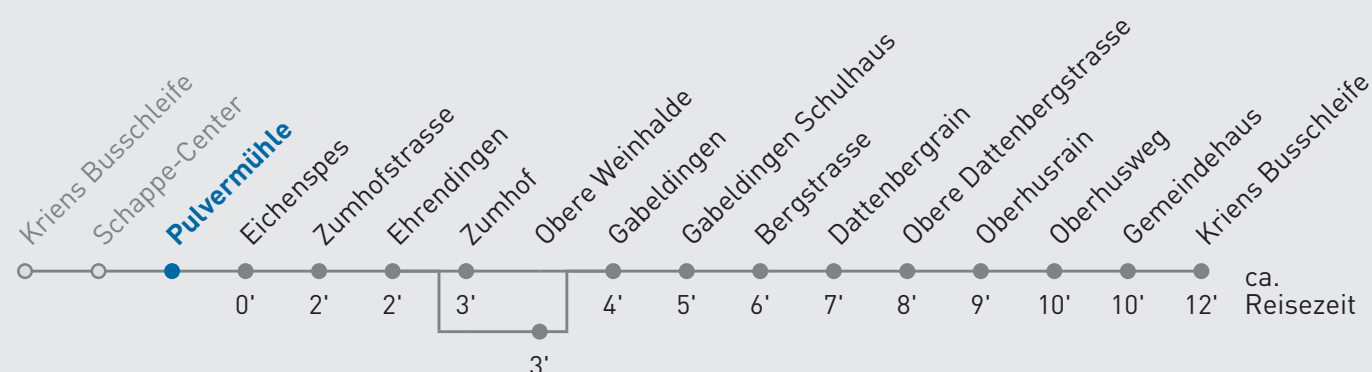

# 15 Gabeldingen — Kriens Busschleife

Pulvermühle

🕒	Montag-Freitag	Samstag	Sonn- und Feiertag	🕒
<b>6</b>	00 15 <sub>A</sub> 30 45 <sub>A</sub>			<b>6</b>
<b>7</b>	00 15 <sub>A</sub> 30 45 <sub>A</sub>	00 30 <sub>A</sub>	00 30 <sub>A</sub>	<b>7</b>
<b>8</b>	00 15 <sub>A</sub> 30	00 30 <sub>A</sub>	00 30 <sub>A</sub>	<b>8</b>
<b>9</b>	00 <sub>A</sub> 30	00 30 <sub>A</sub>	00 30 <sub>A</sub>	<b>9</b>
<b>10</b>	00 <sub>A</sub> 30	00 30 <sub>A</sub>	00 30 <sub>A</sub>	<b>10</b>
<b>11</b>	00 <sub>A</sub> 30	00 30 <sub>A</sub>	00 30 <sub>A</sub>	<b>11</b>
<b>12</b>	00 <sub>A</sub> 30	00 30 <sub>A</sub>	00 30 <sub>A</sub>	<b>12</b>
<b>13</b>	00 <sub>A</sub> 30	00 30 <sub>A</sub>	00 30 <sub>A</sub>	<b>13</b>
<b>14</b>	00 <sub>A</sub> 30	00 30 <sub>A</sub>	00 30 <sub>A</sub>	<b>14</b>
<b>15</b>	00 <sub>A</sub> 15 30 <sub>A</sub> 45	00 30 <sub>A</sub>	00 30 <sub>A</sub>	<b>15</b>
<b>16</b>	00 <sub>A</sub> 15 30 <sub>A</sub> 45	00 30 <sub>A</sub>	00 30 <sub>A</sub>	<b>16</b>
<b>17</b>	00 <sub>A</sub> 15 30 <sub>A</sub> 45	00 30 <sub>A</sub>	00 30 <sub>A</sub>	<b>17</b>
<b>18</b>	00 <sub>A</sub> 15 30 <sub>A</sub> 45	00 30 <sub>A</sub>	00 30 <sub>A</sub>	<b>18</b>
<b>19</b>	00 <sub>A</sub> 30	00 30 <sub>A</sub>	00 30 <sub>A</sub>	<b>19</b>

A bedient Obere Weinhalde

Ab 20.00 Uhr bedient Sie der Telebus Kriens (Telefon 079 642 49 49)

Gültig von 10.12.2023 - 14.12.2024. Als Sonntage gelten folgende Feiertage: 25.12., 26.12.2023, 01.01., 02.01., 29.03., 01.04., 09.05., 20.05., 30.05., 01.08., 15.08., 01.11., 08.12.2024.

Für die Abnahme der Anschlüsse und Einhaltung des Fahrplanes besteht keine Gewähr.

Verkehrsbetriebe Luzern AG, Tribtschenstrasse 65, 6002 Luzern, www.vbl.ch, Tel: 041 369 65 65

Echtzeit