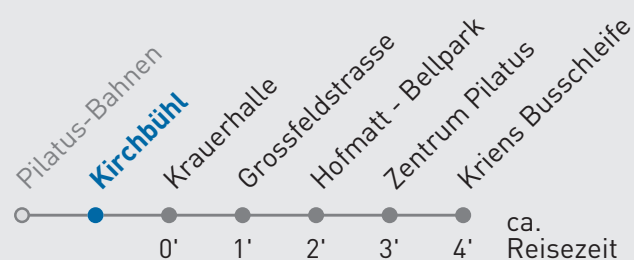

15 Kriens Busschleife

Kirchbühl

🕒	Montag-Freitag	Samstag	Sonn- und Feiertag	🕒
6	22 52			6
7	22 52	22	22	7
8	22	22	22	8
9	22	22	22	9
10	22	22	22	10
11	22	22	22	11
12	22	22	22	12
13	22	22	22	13
14	22	22	22	14
15	07 37	22	22	15
16	07 37	22	22	16
17	07 37	22	22	17
18	07 37	22	22	18
19	22	22	22	19

Ab 20.00 Uhr bedient Sie der Telebus Kriens (Telefon 079 642 49 49)