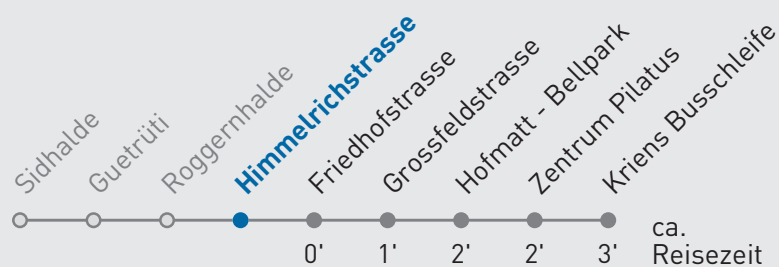

# 15 Kriens Busschleife

Himmelrichstrasse

🕒	Montag-Freitag	Samstag	Sonn- und Feiertag	🕒
<b>6</b>	08 38			<b>6</b>
<b>7</b>	08 38	53	53	<b>7</b>
<b>8</b>	08 53	53	53	<b>8</b>
<b>9</b>	53	53	53	<b>9</b>
<b>10</b>	53	53	53	<b>10</b>
<b>11</b>	53	53	53	<b>11</b>
<b>12</b>	53	53	53	<b>12</b>
<b>13</b>	53	53	53	<b>13</b>
<b>14</b>	53	53	53	<b>14</b>
<b>15</b>	23 53	53	53	<b>15</b>
<b>16</b>	23 53	53	53	<b>16</b>
<b>17</b>	23 53	53	53	<b>17</b>
<b>18</b>	23 53	53	53	<b>18</b>
<b>19</b>	53	53	53	<b>19</b>

Ab 20.00 Uhr bedient Sie der Telebus Kriens (Telefon 079 642 49 49)