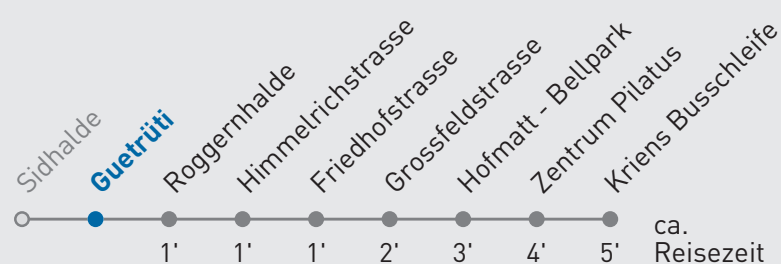

15 Kriens Busschleife

Guetrüti

🕒	Montag-Freitag	Samstag	Sonn- und Feiertag	🕒
6	06 36			6
7	06 36	51	51	7
8	06 51	51	51	8
9	51	51	51	9
10	51	51	51	10
11	51	51	51	11
12	51	51	51	12
13	51	51	51	13
14	51	51	51	14
15	21 51	51	51	15
16	21 51	51	51	16
17	21 51	51	51	17
18	21 51	51	51	18
19	51	51	51	19

Ab 20.00 Uhr bedient Sie der Telebus Kriens (Telefon 079 642 49 49)