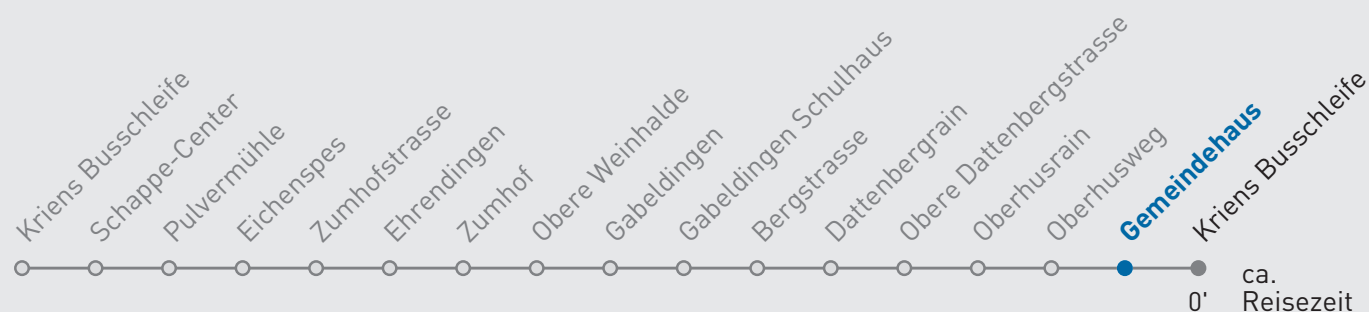

15 Kriens Busschleife

Gemeindehaus

🕒	Montag-Freitag	Samstag	Sonn- und Feiertag	🕒
6	11 26 41 56			6
7	11 26 41 56	11 41	11 41	7
8	11 26 41	11 41	11 41	8
9	11 41	11 41	11 41	9
10	11 41	11 41	11 41	10
11	11 41	11 41	11 41	11
12	12 42	11 41	11 41	12
13	12 42	11 41	11 41	13
14	12 42	11 41	11 41	14
15	12 27 42 57	11 41	11 41	15
16	12 27 42 57	11 41	11 41	16
17	12 27 42 57	11 41	11 41	17
18	12 27 42 57	11 41	11 41	18
19	12 41	11 41	11 41	19

Ab 20.00 Uhr bedient Sie der Telebus Kriens (Telefon 079 642 49 49)