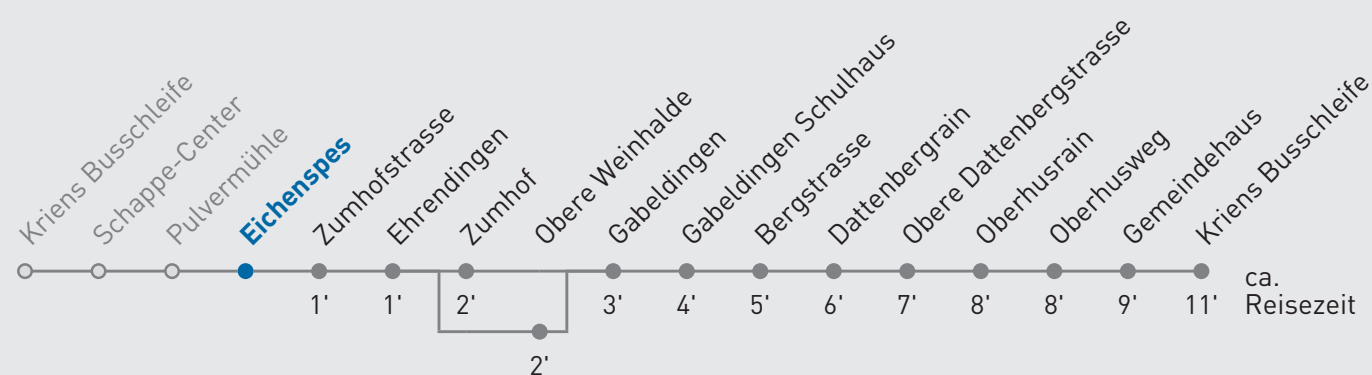

# 15 Gabeldingen — Kriens Busschleife

Eichenspes

🕒	Montag-Freitag	Samstag	Sonn- und Feiertag	🕒
<b>6</b>	01 16 <sub>A</sub> 31 46 <sub>A</sub>			<b>6</b>
<b>7</b>	01 16 <sub>A</sub> 31 46 <sub>A</sub>	01 31 <sub>A</sub>	01 31 <sub>A</sub>	<b>7</b>
<b>8</b>	01 16 <sub>A</sub> 31	01 31 <sub>A</sub>	01 31 <sub>A</sub>	<b>8</b>
<b>9</b>	01 <sub>A</sub> 31	01 31 <sub>A</sub>	01 31 <sub>A</sub>	<b>9</b>
<b>10</b>	01 <sub>A</sub> 31	01 31 <sub>A</sub>	01 31 <sub>A</sub>	<b>10</b>
<b>11</b>	01 <sub>A</sub> 31	01 31 <sub>A</sub>	01 31 <sub>A</sub>	<b>11</b>
<b>12</b>	01 <sub>A</sub> 31	01 31 <sub>A</sub>	01 31 <sub>A</sub>	<b>12</b>
<b>13</b>	01 <sub>A</sub> 31	01 31 <sub>A</sub>	01 31 <sub>A</sub>	<b>13</b>
<b>14</b>	01 <sub>A</sub> 31	01 31 <sub>A</sub>	01 31 <sub>A</sub>	<b>14</b>
<b>15</b>	01 <sub>A</sub> 16 31 <sub>A</sub> 46	01 31 <sub>A</sub>	01 31 <sub>A</sub>	<b>15</b>
<b>16</b>	01 <sub>A</sub> 16 31 <sub>A</sub> 47	01 31 <sub>A</sub>	01 31 <sub>A</sub>	<b>16</b>
<b>17</b>	02 <sub>A</sub> 17 32 <sub>A</sub> 47	01 31 <sub>A</sub>	01 31 <sub>A</sub>	<b>17</b>
<b>18</b>	02 <sub>A</sub> 17 32 <sub>A</sub> 47	01 31 <sub>A</sub>	01 31 <sub>A</sub>	<b>18</b>
<b>19</b>	02 <sub>A</sub> 31	01 31 <sub>A</sub>	01 31 <sub>A</sub>	<b>19</b>

A bedient Obere Weinhalde

Ab 20.00 Uhr bedient Sie der Telebus Kriens (Telefon 079 642 49 49)

Gültig von 10.12.2023 - 14.12.2024. Als Sonntage gelten folgende Feiertage: 25.12., 26.12.2023, 01.01., 02.01., 29.03., 01.04., 09.05., 20.05., 30.05., 01.08., 15.08., 01.11., 08.12.2024.

Für die Abnahme der Anschlüsse und Einhaltung des Fahrplanes besteht keine Gewähr.

Verkehrsbetriebe Luzern AG, Tribtschenstrasse 65, 6002 Luzern, www.vbl.ch, Tel: 041 369 65 65

Echtzeit