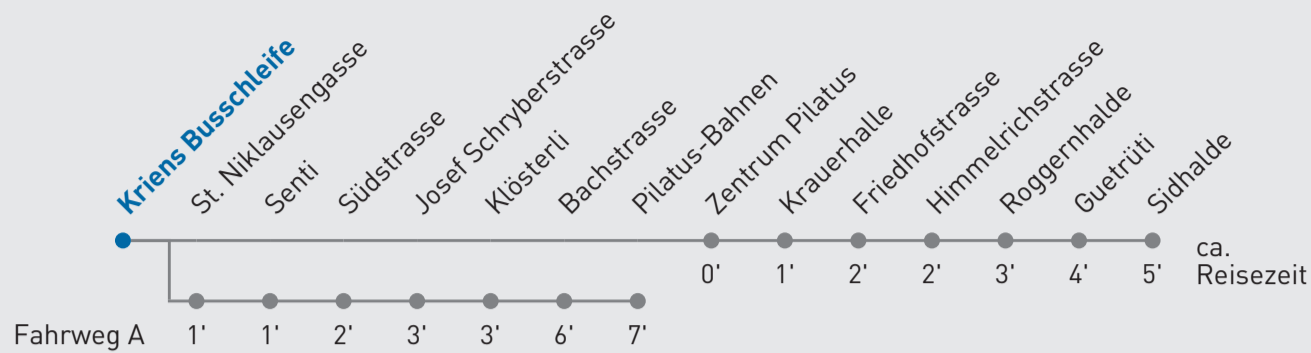

15 Kriens Sidhalde / Kriens Pilatus-Bahnen

Kriens Busschleife

🕒	Montag-Freitag	Samstag	Sonn- und Feiertag	🕒
5	59			5
6	14 _A 29 44 _A 59			6
7	14 _A 29 44 _A 59	14 _A 44	14 _A 44	7
8	14 _A 44	14 _A 44	14 _A 44	8
9	14 _A 44	14 _A 44	14 _A 44	9
10	14 _A 44	14 _A 44	14 _A 44	10
11	14 _A 44	14 _A 44	14 _A 44	11
12	14 _A 44	14 _A 44	14 _A 44	12
13	14 _A 44	14 _A 44	14 _A 44	13
14	14 _A 44 59 _A	14 _A 44	14 _A 44	14
15	14 29 _A 44 59 _A	14 _A 44	14 _A 44	15
16	14 29 _A 44 59 _A	14 _A 44	14 _A 44	16
17	14 29 _A 44 59 _A	14 _A 44	14 _A 44	17
18	14 29 _A 44	14 _A 44	14 _A 44	18
19	14 _A 44	14 _A 44	14 _A 44	19

A bis Pilatus-Bahnen (Fahrweg A)

Ab 20.00 Uhr bedient Sie der Telebus Kriens (Telefon 079 642 49 49)

Gültig von 10.12.2023 - 14.12.2024. Als Sonntage gelten folgende Feiertage: 25.12., 26.12.2023, 01.01., 02.01., 29.03., 01.04., 09.05., 20.05., 30.05., 01.08., 15.08., 01.11., 08.12.2024.

Für die Abnahme der Anschlüsse und Einhaltung des Fahrplanes besteht keine Gewähr.

Verkehrsbetriebe Luzern AG, Tribschenstrasse 65, 6002 Luzern, www.vbl.ch, Tel: 041 369 65 65

Echtzeit