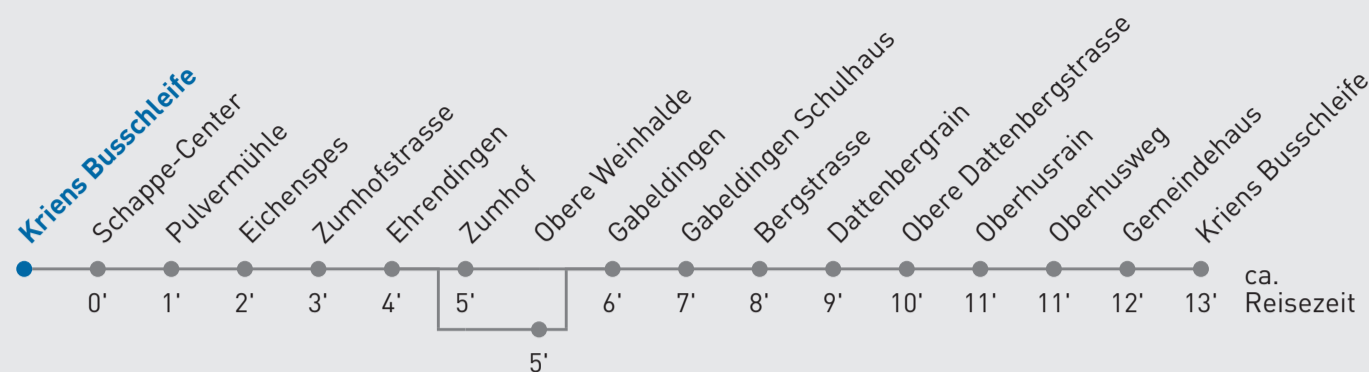

15 Sonnenberg (Rundkurs)

Kriens Busschleife

🕒	Montag-Freitag	Samstag	Sonn- und Feiertag	🕒
5	59			5
6	14 _A 29 44 _A 59	59	59	6
7	14 _A 29 44 _A 59	29 _A 59	29 _A 59	7
8	14 _A 29 59 _A	29 _A 59	29 _A 59	8
9	29 59 _A	29 _A 59	29 _A 59	9
10	29 59 _A	29 _A 59	29 _A 59	10
11	29 59 _A	29 _A 59	29 _A 59	11
12	29 59 _A	29 _A 59	29 _A 59	12
13	29 59 _A	29 _A 59	29 _A 59	13
14	29 59 _A	29 _A 59	29 _A 59	14
15	14 29 _A 44 59 _A	29 _A 59	29 _A 59	15
16	14 29 _A 44 59 _A	29 _A 59	29 _A 59	16
17	14 29 _A 44 59 _A	29 _A 59	29 _A 59	17
18	14 29 _A 44 59 _A	29 _A 59	29 _A 59	18
19	29	29 _A	29 _A	19

A bedient Obere Weinhalde

Ab 20.00 Uhr bedient Sie der Telebus Kriens (Telefon 079 642 49 49)

Gültig von 10.12.2023 - 14.12.2024. Als Sonntage gelten folgende Feiertage: 25.12., 26.12.2023, 01.01., 02.01., 29.03., 01.04., 09.05., 20.05., 30.05., 01.08., 15.08., 01.11., 08.12.2024.

Für die Abnahme der Anschlüsse und Einhaltung des Fahrplanes besteht keine Gewähr.

Verkehrsbetriebe Luzern AG, Tribschenstrasse 65, 6002 Luzern, www.vbl.ch, Tel: 041 369 65 65

Echtzeit