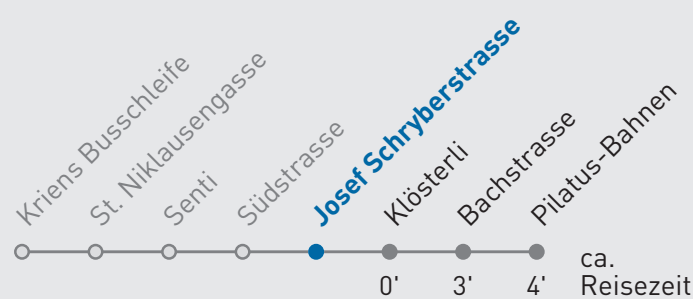

15 Kriens Pilatus-Bahnen

Josef Schryberstrasse

🕒	Montag-Freitag	Samstag	Sonn- und Feiertag	🕒
6	17 47			6
7	17 47	17	17	7
8	17	17	17	8
9	17	17	17	9
10	17	17	17	10
11	17	17	17	11
12	17	17	17	12
13	17	17	17	13
14	17	17	17	14
15	02 32	17	17	15
16	02 32	17	17	16
17	02 32	17	17	17
18	02 32	17	17	18
19	17	17	17	19

Ab 20.00 Uhr bedient Sie der Telebus Kriens (Telefon 079 642 49 49)