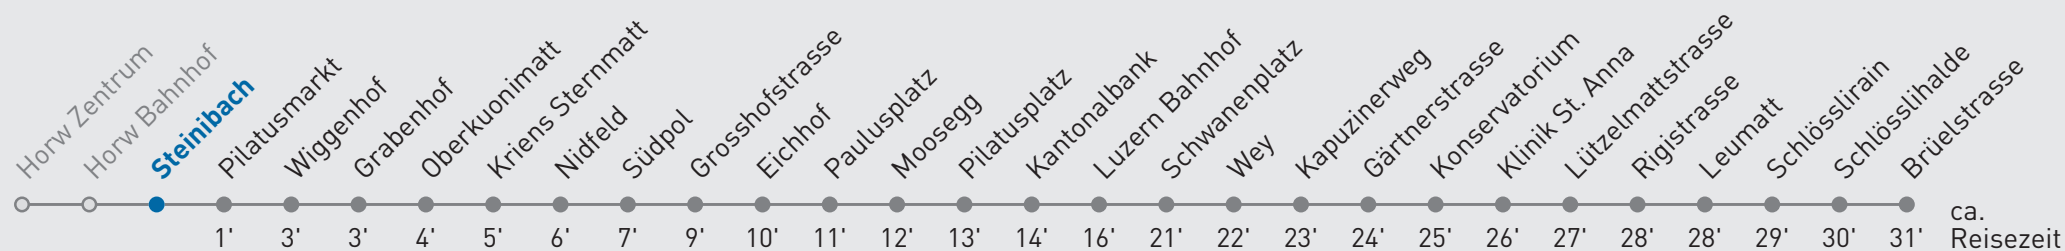

14 Luzern Brüelstrasse

Steinibach

🕒	Montag-Freitag	Samstag	Sonn- und Feiertag	🕒
5	02 17 32 50	32 58	45	5
6	10 20 30 40 50 58	13 28 43 58	30	6
7	08 18 28 38 48 58	13 28 43 58	13 43	7
8	13 28 43 58	13 28 43 58	13 43	8
9	13 28 43 58	13 28 43 58	13 43	9
10	13 28 43 58	13 28 43 58	13 43	10
11	13 28 41 56	13 28 43 58	13 43	11
12	11 26 41 56	13 28 43 58	13 43	12
13	11 26 41 56	11 26 41 56	13 43	13
14	11 26 41 56	11 26 41 56	13 43	14
15	06 16 26 36 46 56	11 26 41 56	13 43	15
16	06 16 26 35 45 55	11 26 43 58	13 43	16
17	05 15 25 35 45 55	13 28 43 58	13 43	17
18	05 15 25 40 55	13 28 43 58	13 43	18
19	11 26 41 56	13 28 43 58	13 43	19
20	13 28 43 58	13 43	13 43	20
21	13 28 43 58	13 43	13 43	21
22	13 43	13 43	13 43	22
23	13 43	13 43	13 43	23
0	16	16	16	0

Gültig von 10.12.2023 - 14.12.2024. Als Sonntage gelten folgende Feiertage: 25.12., 26.12.2023, 01.01., 02.01., 29.03., 01.04., 09.05., 20.05., 30.05., 01.08., 15.08., 01.11., 08.12.2024.

Für die Abnahme der Anschlüsse und Einhaltung des Fahrplanes besteht keine Gewähr.