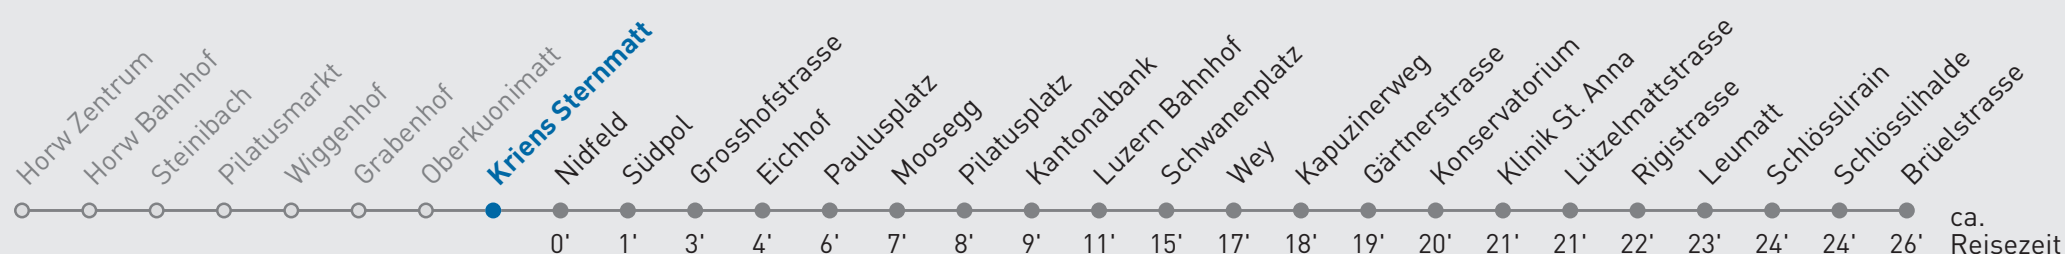

14 Luzern Brüelstrasse

Kriens Sternmatt

🕒	Montag-Freitag	Samstag	Sonn- und Feiertag	🕒
5	07 22 37 55	37	50	5
6	15 25 35 45 55	03 18 33 48	35	6
7	03 13 23 33 43 53	03 18 33 48	18 48	7
8	03 18 33 48	03 18 33 48	18 48	8
9	03 18 33 48	03 18 33 48	18 48	9
10	03 18 33 48	03 18 33 48	18 48	10
11	03 18 33 47	03 18 33 48	18 48	11
12	02 17 32 47	03 18 33 48	18 48	12
13	02 17 32 47	03 17 32 47	18 48	13
14	02 17 32 47	02 17 32 47	18 48	14
15	02 12 22 32 42 52	02 17 32 47	18 48	15
16	02 12 22 32 41 51	02 17 32 48	18 48	16
17	01 11 21 31 41 51	03 18 33 48	18 48	17
18	01 11 21 31 46	03 18 33 48	18 48	18
19	01 17 32 47	03 18 33 48	18 48	19
20	02 18 33 48	03 18 48	18 48	20
21	03 18 33 48	18 48	18 48	21
22	03 18 48	18 48	18 48	22
23	18 48	18 48	18 48	23
0	21	21	21	0

Gültig von 10.12.2023 - 14.12.2024. Als Sonntage gelten folgende Feiertage: 25.12., 26.12.2023, 01.01., 02.01., 29.03., 01.04., 09.05., 20.05., 30.05., 01.08., 15.08., 01.11., 08.12.2024.

Für die Abnahme der Anschlüsse und Einhaltung des Fahrplanes besteht keine Gewähr.