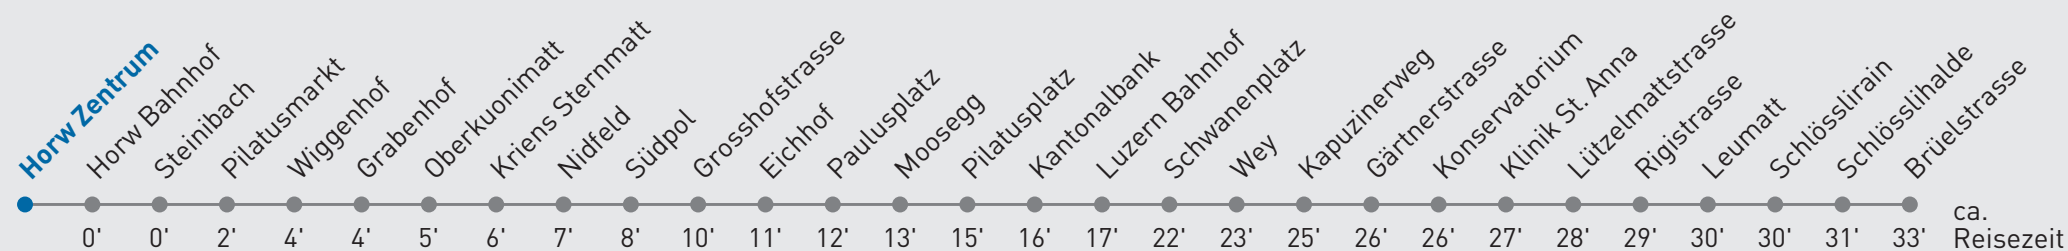

14 Luzern Brüelstrasse

Horw Zentrum

🕒	Montag-Freitag	Samstag	Sonn- und Feiertag	🕒
5	01 16 31 49	31 57	44	5
6	09 19 29 39 49 57	12 27 42 57	29	6
7	07 17 27 37 47 57	12 27 42 57	12 42	7
8	12 27 42 57	12 27 42 57	12 42	8
9	12 27 42 57	12 27 42 57	12 42	9
10	12 27 42 57	12 27 42 57	12 42	10
11	12 27 40 55	12 27 42 57	12 42	11
12	10 25 40 55	12 27 42 57	12 42	12
13	10 25 40 55	10 25 40 55	12 42	13
14	10 25 40 55	10 25 40 55	12 42	14
15	05 15 25 35 45 55	10 25 40 55	12 42	15
16	05 15 25 34 44 54	10 25 42 57	12 42	16
17	04 14 24 34 44 54	12 27 42 57	12 42	17
18	04 14 24 39 54	12 27 42 57	12 42	18
19	10 25 40 55	12 27 42 57	12 42	19
20	12 27 42 57	12 42	12 42	20
21	12 27 42 57	12 42	12 42	21
22	12 42	12 42	12 42	22
23	12 42	12 42	12 42	23
0	15	15	15	0

Gültig von 10.12.2023 - 14.12.2024. Als Sonntage gelten folgende Feiertage: 25.12., 26.12.2023, 01.01., 02.01., 29.03., 01.04., 09.05., 20.05., 30.05., 01.08., 15.08., 01.11., 08.12.2024.

Für die Abnahme der Anschlüsse und Einhaltung des Fahrplanes besteht keine Gewähr.