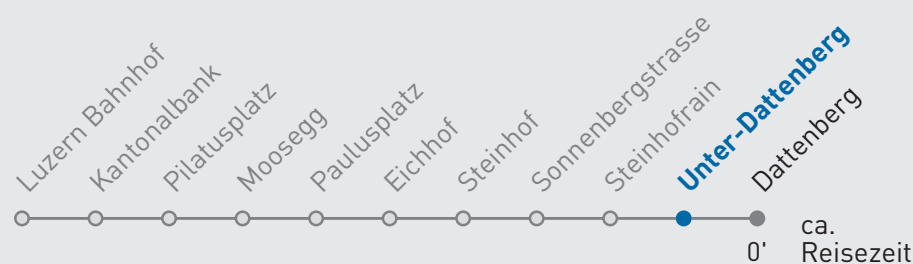

11 Kriens Dattenberg

Unter-Dattenberg

🕒	Montag-Freitag	Samstag	Sonn- und Feiertag	🕒
5	31 57	46		5
6	16 29 44 59	14 44	42	6
7	14 29 44 59	14 44	12 42	7
8	14 44	14 44	14 44	8
9	14 44	14 44	14 44	9
10	14 44	14 44	14 44	10
11	14 44	14 44	14 44	11
12	14 44	14 44	14 44	12
13	14 45	15 45	14 44	13
14	15 45	15 45	14 44	14
15	15 45	15 45	14 44	15
16	15 30 45	15 44	14 44	16
17	00 15 30 45	14 44	14 44	17
18	00 15 30 45	14 44	14 44	18
19	00 14 44	14 44	14 44	19
20	18 _A 48 _A	18 _A 48 _A	18 _A 48 _A	20
21	18 _A 48 _A	18 _A 48 _A	18 _A 48 _A	21
22	18 _A 48 _A	18 _A 48 _A	18 _A 48 _A	22
23	18 _A 48 _A	18 _A 48 _A	18 _A 48 _A	23
0	18 _A 51 _A	18 _A 51 _A	18 _A 51 _A	0

A mit Linie 10 nach Dattenberg

Gültig von 10.12.2023 - 14.12.2024. Als Sonntage gelten folgende Feiertage: 25.12., 26.12.2023, 01.01., 02.01., 29.03., 01.04., 09.05., 20.05., 30.05., 01.08., 15.08., 01.11., 08.12.2024.