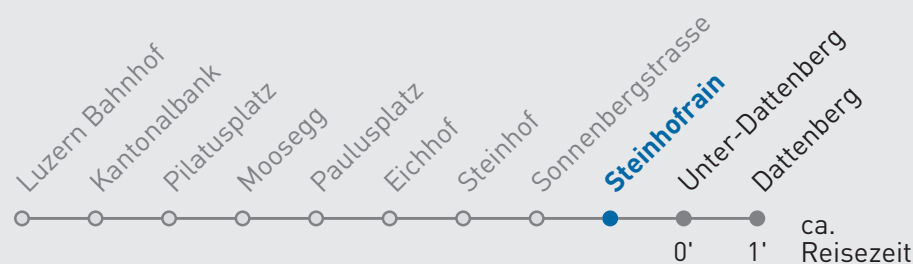

# 11 Kriens Dattenberg

Steinhofrain

🕒	Montag-Freitag	Samstag	Sonn- und Feiertag	🕒
<b>5</b>	31 57	46		<b>5</b>
<b>6</b>	15 28 43 58	13 43	42	<b>6</b>
<b>7</b>	13 28 43 58	13 43	12 42	<b>7</b>
<b>8</b>	13 43	13 43	13 43	<b>8</b>
<b>9</b>	13 43	13 43	13 43	<b>9</b>
<b>10</b>	13 43	13 43	13 43	<b>10</b>
<b>11</b>	13 44	13 43	13 43	<b>11</b>
<b>12</b>	14 44	13 43	13 43	<b>12</b>
<b>13</b>	14 44	14 44	14 44	<b>13</b>
<b>14</b>	14 44	14 44	14 44	<b>14</b>
<b>15</b>	14 44	14 44	14 44	<b>15</b>
<b>16</b>	14 29 44 59	14 44	14 44	<b>16</b>
<b>17</b>	14 29 44 59	14 44	14 44	<b>17</b>
<b>18</b>	14 29 44 59	14 44	14 44	<b>18</b>
<b>19</b>	14 44	14 44	14 44	<b>19</b>
<b>20</b>	17 <sub>A</sub> 47 <sub>A</sub>	17 <sub>A</sub> 47 <sub>A</sub>	17 <sub>A</sub> 47 <sub>A</sub>	<b>20</b>
<b>21</b>	17 <sub>A</sub> 47 <sub>A</sub>	17 <sub>A</sub> 47 <sub>A</sub>	17 <sub>A</sub> 47 <sub>A</sub>	<b>21</b>
<b>22</b>	17 <sub>A</sub> 47 <sub>A</sub>	17 <sub>A</sub> 47 <sub>A</sub>	17 <sub>A</sub> 47 <sub>A</sub>	<b>22</b>
<b>23</b>	17 <sub>A</sub> 47 <sub>A</sub>	17 <sub>A</sub> 47 <sub>A</sub>	17 <sub>A</sub> 47 <sub>A</sub>	<b>23</b>
<b>0</b>	17 <sub>A</sub> 50 <sub>A</sub>	17 <sub>A</sub> 50 <sub>A</sub>	17 <sub>A</sub> 50 <sub>A</sub>	<b>0</b>

A mit Linie 10 nach Dattenberg

Gültig von 10.12.2023 - 14.12.2024. Als Sonntage gelten folgende Feiertage: 25.12., 26.12.2023, 01.01., 02.01., 29.03., 01.04., 09.05., 20.05., 30.05., 01.08., 15.08., 01.11., 08.12.2024.