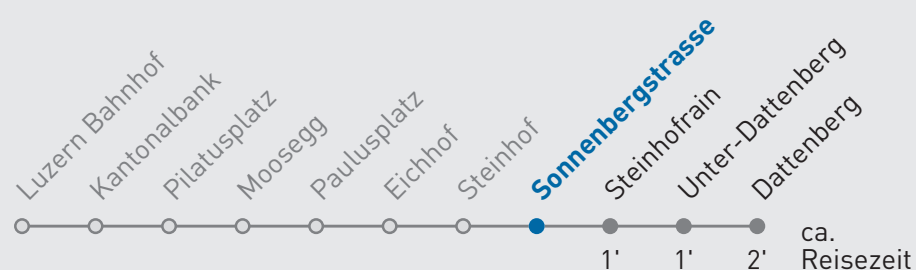

11 Kriens Dattenberg

Sonnenbergstrasse

🕒	Montag-Freitag	Samstag	Sonn- und Feiertag	🕒
5	29 55	44		5
6	14 27 42 57	12 42	40	6
7	12 27 42 57	12 42	10 40	7
8	12 42	12 42	12 42	8
9	12 42	12 42	12 42	9
10	12 42	12 42	12 42	10
11	12 42	12 42	12 42	11
12	12 42	12 42	12 42	12
13	12 43	13 43	12 42	13
14	13 43	13 43	12 42	14
15	13 43	13 43	12 42	15
16	13 28 43 58	13 42	12 42	16
17	13 28 43 58	12 42	12 42	17
18	13 28 43 58	12 42	12 42	18
19	12 42	12 42	12 42	19

Gültig von 10.12.2023 - 14.12.2024. Als Sonntage gelten folgende Feiertage: 25.12., 26.12.2023, 01.01., 02.01., 29.03., 01.04., 09.05., 20.05., 30.05., 01.08., 15.08., 01.11., 08.12.2024.

Für die Abnahme der Anschlüsse und Einhaltung des Fahrplanes besteht keine Gewähr.