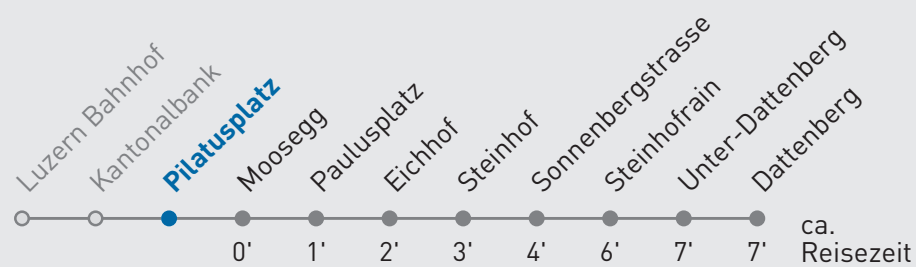

11 Kriens Dattenberg

Pilatusplatz

🕒	Montag-Freitag	Samstag	Sonn- und Feiertag	🕒
5	51			5
6	22 37 52	07 37	36	6
7	07 22 37 52	07 37	06 36	7
8	07 37	07 37	07 37	8
9	07 37	07 37	07 37	9
10	07 37	07 37	07 37	10
11	07 37	07 37	07 37	11
12	07 37	07 37	07 37	12
13	07 38	08 38	07 37	13
14	08 38	08 38	07 37	14
15	08 38	08 38	07 37	15
16	08 23 38 53	08 37	07 37	16
17	08 23 38 53	07 37	07 37	17
18	08 23 38 53	07 37	07 37	18
19	07 37	07 37	07 37	19

Ab 20.00 Uhr ab Pilatusplatz Kante C mit Linie 10 via Obergütsch nach Dattenberg (ohne Bedienung Moosegg, Paulusplatz, Eichhof, Steinhof und Sonnenbergstrasse)

Gültig von 10.12.2023 - 14.12.2024. Als Sonntage gelten folgende Feiertage: 25.12., 26.12.2023, 01.01., 02.01., 29.03., 01.04., 09.05., 20.05., 30.05., 01.08., 15.08., 01.11., 08.12.2024.