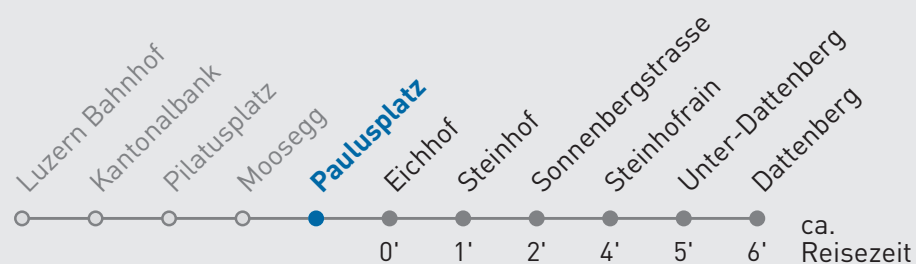

# 11 Kriens Dattenberg

Paulusplatz

🕒	Montag-Freitag	Samstag	Sonn- und Feiertag	🕒
<b>5</b>	53			<b>5</b>
<b>6</b>	24 39 54	09 39	38	<b>6</b>
<b>7</b>	09 24 39 54	09 39	08 38	<b>7</b>
<b>8</b>	09 39	09 39	09 39	<b>8</b>
<b>9</b>	09 39	09 39	09 39	<b>9</b>
<b>10</b>	09 39	09 39	09 39	<b>10</b>
<b>11</b>	09 39	09 39	09 39	<b>11</b>
<b>12</b>	09 39	09 39	09 39	<b>12</b>
<b>13</b>	09 40	10 40	09 39	<b>13</b>
<b>14</b>	10 40	10 40	09 39	<b>14</b>
<b>15</b>	10 40	10 40	09 39	<b>15</b>
<b>16</b>	10 25 40 55	10 39	09 39	<b>16</b>
<b>17</b>	10 25 40 55	09 39	09 39	<b>17</b>
<b>18</b>	10 25 40 55	09 39	09 39	<b>18</b>
<b>19</b>	09 39	09 39	09 39	<b>19</b>

Gültig von 10.12.2023 - 14.12.2024. Als Sonntage gelten folgende Feiertage: 25.12., 26.12.2023, 01.01., 02.01., 29.03., 01.04., 09.05., 20.05., 30.05., 01.08., 15.08., 01.11., 08.12.2024.

Für die Abnahme der Anschlüsse und Einhaltung des Fahrplanes besteht keine Gewähr.