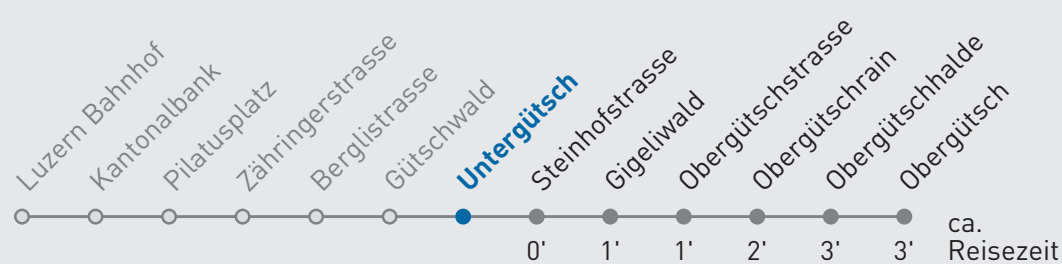

10 Luzern Obergütsch

Untergütsch

🕒	Montag-Freitag	Samstag	Sonn- und Feiertag	🕒
5	30 52	37		5
6	07 17 27 37 47 57	07 22 37 52	37 52	6
7	07 17 27 37 47 57	07 22 37 52	07 22 37 52	7
8	08 23 38 53	07 22 37 52	07 22 37 52	8
9	08 23 38 53	07 22 37 52	07 22 37 52	9
10	08 23 38 53	07 22 37 52	07 22 37 52	10
11	08 23 38 53	07 22 37 52	07 22 37 52	11
12	08 23 38 53	07 22 37 52	07 22 37 52	12
13	08 23 38 53	09 24 39 54	08 23 38 53	13
14	08 23 38 53	09 24 39 54	08 23 38 53	14
15	08 24 39 54	09 24 39 54	08 23 38 53	15
16	09 19 29 39 49 59	09 24 38 53	08 23 38 53	16
17	09 19 29 39 49 59	08 23 38 53	08 23 38 53	17
18	09 19 29 39 54	08 23 38	08 23 38	18
19	08 23 38 53	08 38	08 38	19
20	09 _A 39 _A	09 _A 39 _A	09 _A 39 _A	20
21	09 _A 39 _A	09 _A 39 _A	09 _A 39 _A	21
22	09 _A 39 _A	09 _A 39 _A	09 _A 39 _A	22
23	09 _A 39 _A	09 _A 39 _A	09 _A 39 _A	23
0	09 _A 42 _A	09 _A 42 _A	09 _A 42 _A	0

A via Obergütsch nach Dattenberg

Gültig von 10.12.2023 - 14.12.2024. Als Sonntage gelten folgende Feiertage: 25.12., 26.12.2023, 01.01., 02.01., 29.03., 01.04., 09.05., 20.05., 30.05., 01.08., 15.08., 01.11., 08.12.2024.