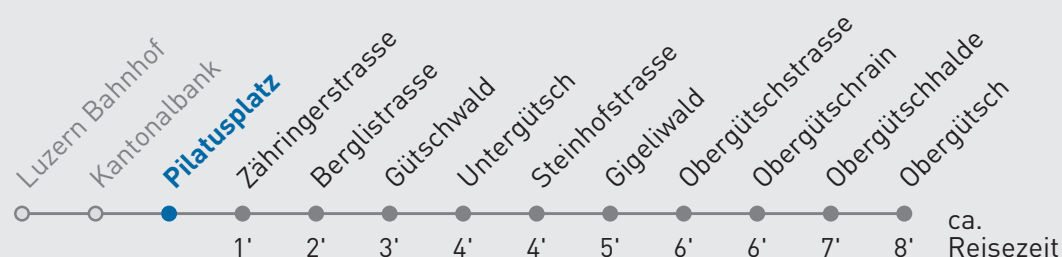

10 Luzern Obergütsch

Pilatusplatz

🕒	Montag-Freitag	Samstag	Sonn- und Feiertag	🕒
5	26 48	33		5
6	03 13 23 33 43 53	03 18 33 48	33 48	6
7	03 13 23 33 43 53	03 18 33 48	03 18 33 48	7
8	03 18 33 48	03 18 33 48	03 18 33 48	8
9	03 18 33 48	03 18 33 48	03 18 33 48	9
10	03 18 33 48	03 18 33 48	03 18 33 48	10
11	03 18 33 48	03 18 33 48	03 18 33 48	11
12	03 18 33 48	03 18 33 48	03 18 33 48	12
13	03 18 33 48	04 19 34 49	03 18 33 48	13
14	03 18 33 48	04 19 34 49	03 18 33 48	14
15	03 19 34 49	04 19 34 49	03 18 33 48	15
16	04 14 24 34 44 54	04 19 33 48	03 18 33 48	16
17	04 14 24 34 44 54	03 18 33 48	03 18 33 48	17
18	04 14 24 34 49	03 18 33	03 18 33	18
19	03 18 33 48	03 33	03 33	19
20	05 _A 35 _A	05 _A 35 _A	05 _A 35 _A	20
21	05 _A 35 _A	05 _A 35 _A	05 _A 35 _A	21
22	05 _A 35 _A	05 _A 35 _A	05 _A 35 _A	22
23	05 _A 35 _A	05 _A 35 _A	05 _A 35 _A	23
0	05 _A 38 _A	05 _A 38 _A	05 _A 38 _A	0

A via Obergütsch nach Dattenberg

Gültig von 10.12.2023 - 14.12.2024. Als Sonntage gelten folgende Feiertage: 25.12., 26.12.2023, 01.01., 02.01., 29.03., 01.04., 09.05., 20.05., 30.05., 01.08., 15.08., 01.11., 08.12.2024.

Für die Abnahme der Anschlüsse und Einhaltung des Fahrplanes besteht keine Gewähr.

Verkehrsbetriebe Luzern AG, Tribtschenstrasse 65, 6002 Luzern, www.vbl.ch, Tel: 041 369 65 65

Echtzeit