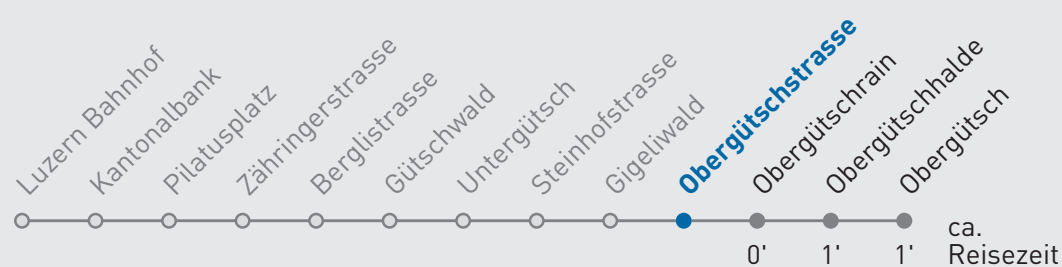

# 10 Luzern Obergütsch

Obergütschstrasse

🕒	Montag-Freitag	Samstag	Sonn- und Feiertag	🕒
<b>5</b>	32 54	39		<b>5</b>
<b>6</b>	09 19 29 39 49 59	09 24 39 54	39 54	<b>6</b>
<b>7</b>	09 19 29 39 49 59	09 24 39 54	09 24 39 54	<b>7</b>
<b>8</b>	10 25 40 55	09 24 39 54	09 24 39 54	<b>8</b>
<b>9</b>	10 25 40 55	09 24 39 54	09 24 39 54	<b>9</b>
<b>10</b>	10 25 40 55	09 24 39 54	09 24 39 54	<b>10</b>
<b>11</b>	10 25 40 55	09 24 39 54	09 24 39 54	<b>11</b>
<b>12</b>	10 25 40 55	09 24 39 54	09 24 39 54	<b>12</b>
<b>13</b>	10 25 40 55	11 26 41 56	10 25 40 55	<b>13</b>
<b>14</b>	10 25 40 55	11 26 41 56	10 25 40 55	<b>14</b>
<b>15</b>	10 26 41 56	11 26 41 56	10 25 40 55	<b>15</b>
<b>16</b>	11 21 31 41 51	11 26 40 55	10 25 40 55	<b>16</b>
<b>17</b>	01 11 21 31 41 51	10 25 40 55	10 25 40 55	<b>17</b>
<b>18</b>	01 11 21 31 41 56	10 25 40	10 25 40	<b>18</b>
<b>19</b>	10 25 40 55	10 40	10 40	<b>19</b>
<b>20</b>	11 <sub>A</sub> 41 <sub>A</sub>	11 <sub>A</sub> 41 <sub>A</sub>	11 <sub>A</sub> 41 <sub>A</sub>	<b>20</b>
<b>21</b>	11 <sub>A</sub> 41 <sub>A</sub>	11 <sub>A</sub> 41 <sub>A</sub>	11 <sub>A</sub> 41 <sub>A</sub>	<b>21</b>
<b>22</b>	11 <sub>A</sub> 41 <sub>A</sub>	11 <sub>A</sub> 41 <sub>A</sub>	11 <sub>A</sub> 41 <sub>A</sub>	<b>22</b>
<b>23</b>	11 <sub>A</sub> 41 <sub>A</sub>	11 <sub>A</sub> 41 <sub>A</sub>	11 <sub>A</sub> 41 <sub>A</sub>	<b>23</b>
<b>0</b>	11 <sub>A</sub> 44 <sub>A</sub>	11 <sub>A</sub> 44 <sub>A</sub>	11 <sub>A</sub> 44 <sub>A</sub>	<b>0</b>

A via Obergütsch nach Dattenberg

Gültig von 10.12.2023 - 14.12.2024. Als Sonntage gelten folgende Feiertage: 25.12., 26.12.2023, 01.01., 02.01., 29.03., 01.04., 09.05., 20.05., 30.05., 01.08., 15.08., 01.11., 08.12.2024.