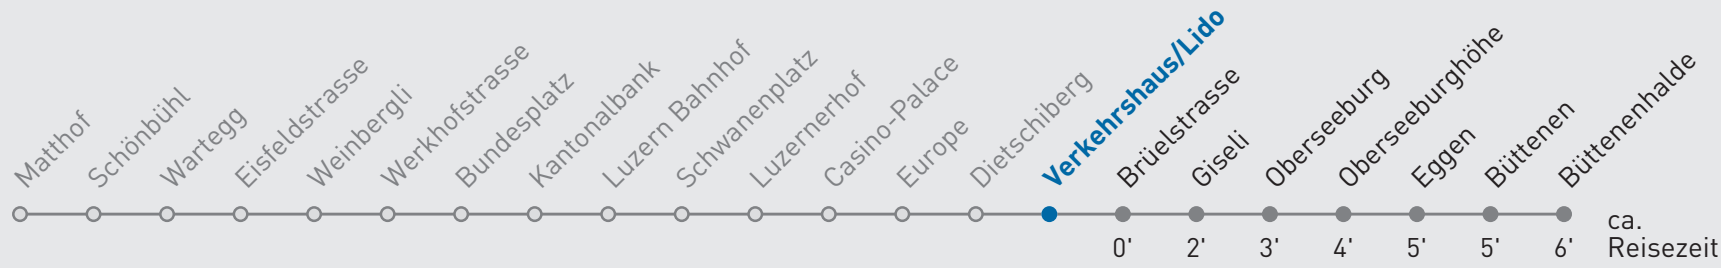

6 Luzern Büttenenhalde

Verkehrshaus/Lido

🕒	Montag-Freitag	Samstag	Sonn- und Feiertag	🕒
4	58	58		4
5	18 33 46 51	20 34 49	25 55	5
6	06 12 22 32 42 52	04 19 34 49	15 45	6
7	02 12 22 32 42 52	04 20 34 49	15 50	7
8	02 12 27 42 57	04 19 34 49	05 20 35 50	8
9	12 27 42 57	04 19 34 49	05 20 35 50	9
10	12 28 43 58	04 21 35 50	05 21 36 51	10
11	13 28 43 58	05 20 35 50	06 21 36 51	11
12	13 28 43 58	05 20 35 50	06 21 36 51	12
13	13 28 43 58	05 20 35 50	06 21 36 51	13
14	13 28 43 58	05 20 35 50	06 21 36 51	14
15	13 28 36 43 56	05 20 35 50	06 21 36 51	15
16	06 16 26 36 46 56	05 20 35 50	06 21 36 51	16
17	06 16 27 37 47 57	05 20 35 50	06 21 36 51	17
18	07 17 26 36 46 56	05 18 34 49	06 20 35 50	18
19	06 20 35 50	04 19 34 49	05 20 44	19
20	05 15 44	04 14 44	14 44	20
21	14 44	14 44	14 44	21
22	14 44	14 44	14 44	22
23	14 44	14 44	14 44	23
0	12 44 _A	12 44 _A	12 44 _A	0

A mit Linie 8 via Würzenbach nach Büttenenhalde

Gültig von 10.12.2023 - 14.12.2024. Als Sonntage gelten folgende Feiertage: 25.12., 26.12.2023, 01.01., 02.01., 29.03., 01.04., 09.05., 20.05., 30.05., 01.08., 15.08., 01.11., 08.12.2024.

Für die Abnahme der Anschlüsse und Einhaltung des Fahrplanes besteht keine Gewähr.

Verkehrsbetriebe Luzern AG, Tribtschenstrasse 65, 6002 Luzern, www.vbl.ch, Tel: 041 369 65 65

Echtzeit