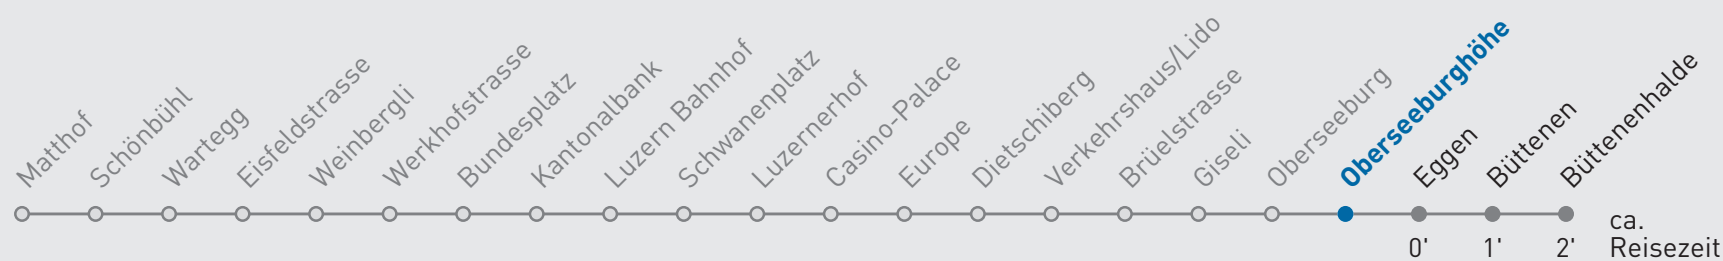

6 Luzern Büttenehalde

Oberseeburghöhe

🕒	Montag-Freitag	Samstag	Sonn- und Feiertag	🕒
5	02 22 37 50 55	02 24 38 53	29 59	5
6	10 16 27 37 47 57	08 23 38 53	19 49	6
7	07 17 27 37 47 57	08 25 39 54	19 54	7
8	07 17 32 47	09 24 39 54	09 24 39 54	8
9	02 17 32 47	09 24 39 54	09 25 40 55	9
10	02 17 32 47	09 25 39 54	10 25 40 55	10
11	02 17 32 47	09 24 39 54	10 25 40 55	11
12	02 17 32 47	09 24 39 54	10 25 40 55	12
13	02 17 32 47	09 24 39 54	10 25 40 55	13
14	02 17 32 47	09 24 39 54	10 25 40 55	14
15	02 17 32 41 47	09 24 39 54	10 25 40 55	15
16	01 10 21 31 41 51	09 25 40 55	10 25 40 55	16
17	01 11 21 32 42 52	10 25 40 55	10 25 40 55	17
18	02 12 22 31 41 51	10 23 39 54	10 25 40 55	18
19	01 11 24 39 54	09 24 39 54	10 25 49	19
20	09 19 48	09 19 48	19 48	20
21	18 48	18 48	18 48	21
22	18 48	18 48	18 48	22
23	18 48	18 48	18 48	23
0	16 52 _A	16 52 _A	16 52 _A	0

A mit Linie 8 nach Büttenehalde

Gültig von 10.12.2023 - 14.12.2024. Als Sonntage gelten folgende Feiertage: 25.12., 26.12.2023, 01.01., 02.01., 29.03., 01.04., 09.05., 20.05., 30.05., 01.08., 15.08., 01.11., 08.12.2024.

Für die Abnahme der Anschlüsse und Einhaltung des Fahrplanes besteht keine Gewähr.

Verkehrsbetriebe Luzern AG, Tribtschenstrasse 65, 6002 Luzern, www.vbl.ch, Tel: 041 369 65 65

Echtzeit