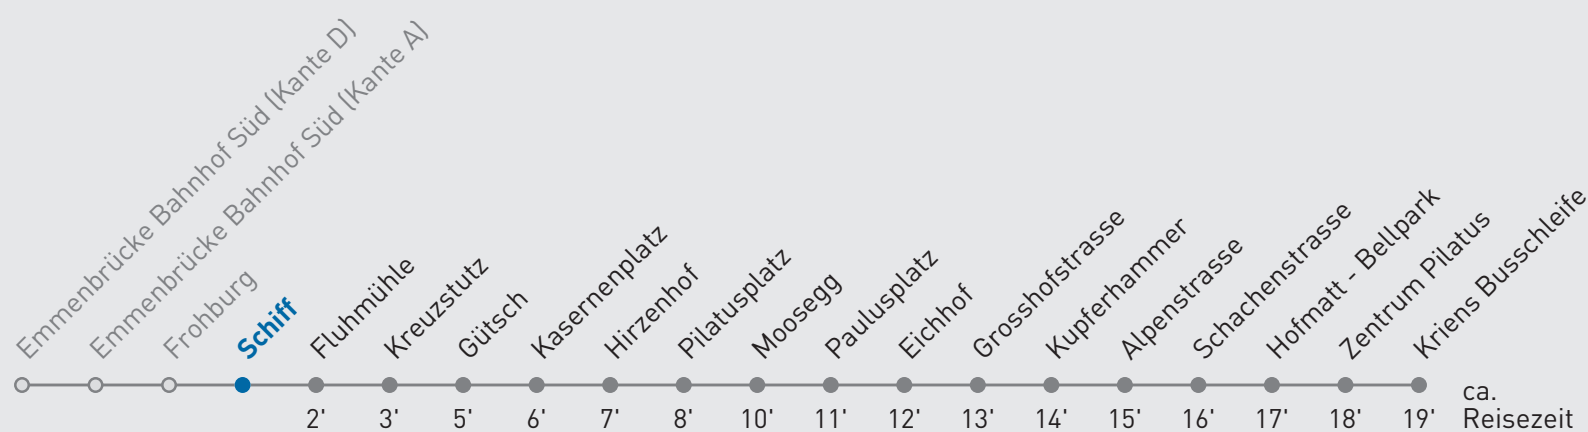

5 Kriens Busschleife

Schiff

🕒	Montag-Freitag	Samstag	Sonn- und Feiertag	🕒
6	12 20 27 35 42 50 57	13 28 43 58		6
7	05 12 20 27 35 42 49 56	13 28 43 58		7
8	04 11 19 26 34 41 56	13 28 43 58		8
9	11 26 41 56	13 28 43 58		9
10	11 26 41 56	13 28 43 58		10
11	11 26 41 56	13 28 43 58		11
12	11 26 41 56	13 28 43 58		12
13	11 26 41 56	13 28 43 58		13
14	11 26 41 56	13 28 43 58		14
15	11 26 41 56	13 28 43 58		15
16	04 11 19 26 34 42 50 57	13 28 43 58		16
17	05 12 20 27 35 42 50 57	13 28 43 58		17
18	05 12 20 27 35 42 50 57	13 28 43 58		18
19	12 27 42 57	12 26 41 56		19